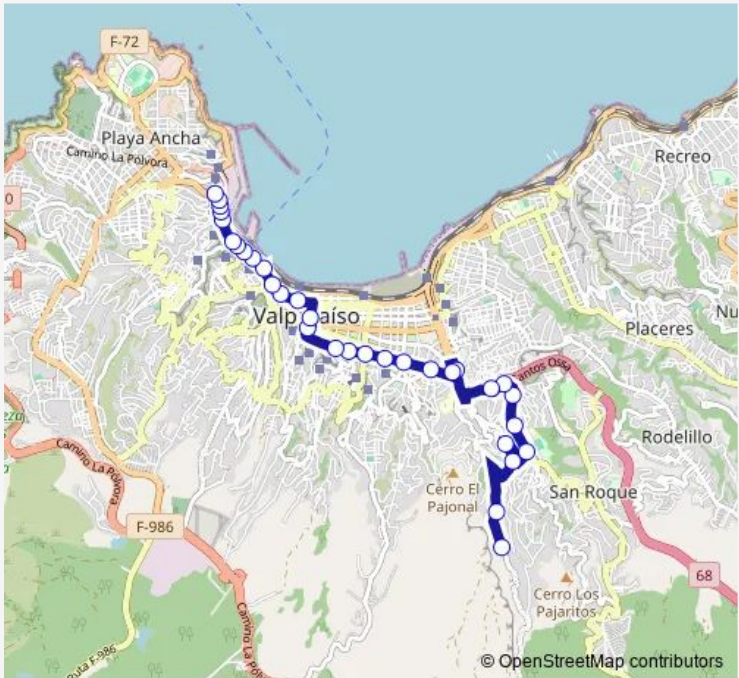

Bus 521 Ramaditas - Plaza Aduana

[Go to website](#)

Direction
 Garita Ramaditas — Aduana
 32 stops
[Open route schedule](#)

- Garita Ramaditas
- Ramaditas - Montecasino
- Escala Lautaro - Ramaditas
- Clentauro - Ramaditas
- George Washington - Bajada Norte / Poniente
- George Washington 1213
- George Washington - San Martin
- George Washington
- George Washington / Norte
- Argentina - Almte. Simpson
- Argentina - Independencia
- Colon - Rancagua
- Colegio Carlos Cousiño / Poniente
- Hospital Carlos Van Buren
- Colon - Francia - Colegio Nuestra Señora De Los Urdes
- Colon - Francisco Vergara Valdes
- Colon - Rodriguez
- Edwards - Plaza Victoria
- Catedral De Valparaiso
- Supermercado Unimarc
- Brazil - Bellavista

Route schedule
 Garita Ramaditas — Aduana

Monday	07:00-21:00
Tuesday	07:00-21:00
Wednesday	07:00-21:00
Thursday	07:00-21:00
Friday	07:00-21:00
Saturday	08:00-21:00
Sunday	08:00-21:00

Route info
 Direction: Garita Ramaditas
 Stops: 32
 Trip Duration: 0 hour 17 min

Av. Argentina - Casablanca

Argentina - Santa Elena

Route schedule

Aduana — Garita Ramaditas

Monday 07:00-21:00

Tuesday 07:00-21:00

Wednesday 07:00-21:00

Thursday 07:00-21:00

Friday 07:00-21:00

Saturday 08:00-21:00

Sunday 08:00-21:00

Route info

Direction: Aduana

Stops: 33

Trip Duration: 0 hour 20 min

George Washington 392