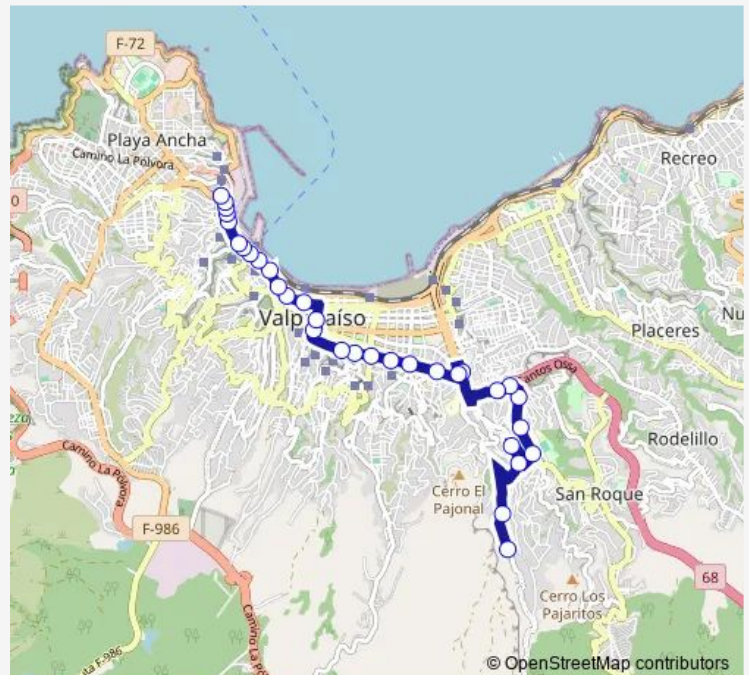

Bus 521 Ramaditas - Plaza Aduana

[Go to website](#)

Direction

Garita Ramaditas — Aduana

32 stops

[Open route schedule](#)

- Garita Ramaditas
- Ramaditas - Montecasino
- Escala Lautaro - Ramaditas
- Clentauro - Ramaditas
- George Washington - Bajada Norte / Poniente
- George Washington 1213
- George Washington - San Martin
- George Washington
- George Washington / Norte
- Argentina - Almte. Simpson
- Argentina - Independencia
- Colon - Rancagua
- Colegio Carlos Cousiño / Poniente
- Hospital Carlos Van Buren
- Colon - Francia - Colegio Nuestra Señora De Los Urdes
- Colon - Francisco Vergara Valdes
- Colon - Rodriguez
- Edwards - Plaza Victoria
- Catedral De Valparaiso
- Supermercado Unimarc
- Brazil - Bellavista

Stops: 32

Trip Duration: 0 hour 17 min

521 — Ramaditas - Plaza Aduana

Intendencia De Valparaiso

Duoc Cousiño

Blanco - Gomez Carreño

Blanco - Urriola

Blanco - Almirante Señoret

Blanco - Sotomayor

Blanco - Clave

Mercado - Puerto

Blanco - Marquez

Blanco - Aduana

Aduana

Direction

Aduana — Garita Ramaditas

Wednesday 07:00-21:00

Thursday 07:00-21:00

Friday 07:00-21:00

Saturday 08:00-21:00

Sunday 08:00-21:00

Route info

Direction: Aduana

Stops: 33