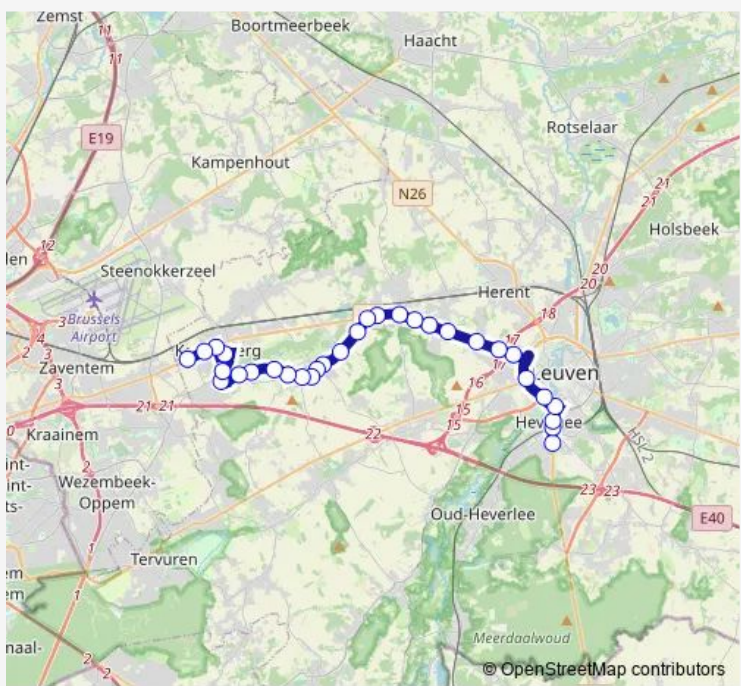

# Bus 521 Heverlee - Everberg - Kortenberg

[Go to website](#)

**Direction**  
 Heverlee H.Hartinstituut — Kortenberg Staca  
 31 stops  
[Open route schedule](#)

- Heverlee H.Hartinstituut
- Heverlee Station
- Heverlee Groenstraat
- Leuven Naamsepoort
- Leuven Kapucijnenvoer
- Leuven Tervuursepoort
- Leuven Kbc
- Herent Diependaal
- Herent Grote Molenweg
- Winksele Ijzerenberg
- Winksele Schoonzicht
- Winksele Toverberg
- Veltem-Beisem Veltem Steenweg
- Veltem-Beisem Radioweg
- Veltem-Beisem Kluis
- Meerbeek Bosveldfarm
- Meerbeek Goedestraat
- Meerbeek Gemeentehuis
- Meerbeek Anastasia
- Meerbeek Burcht
- Everberg Hof van Graven

Route schedule  
 Heverlee H.Hartinstituut — Kortenberg Staca

Monday	16:17-16:20
Tuesday	15:52-16:05
Wednesday	12:17
Thursday	15:52-16:05
Friday	15:52-16:05
Saturday	—
Sunday	—

Route info  
 Direction: Heverlee H.Hartinstituut  
 Stops: 31  
 Trip Duration: 0 hour 42 min

521 — Heverlee - Everberg - Kortenberg **BusMaps**

Everberg Aan de Leeuwen

Everberg Steenhof

Everberg Winkelstraat

Everberg Driesstraat

Kortenberg Vaan

Kortenberg Café Jamar

Kortenberg Beekstraat