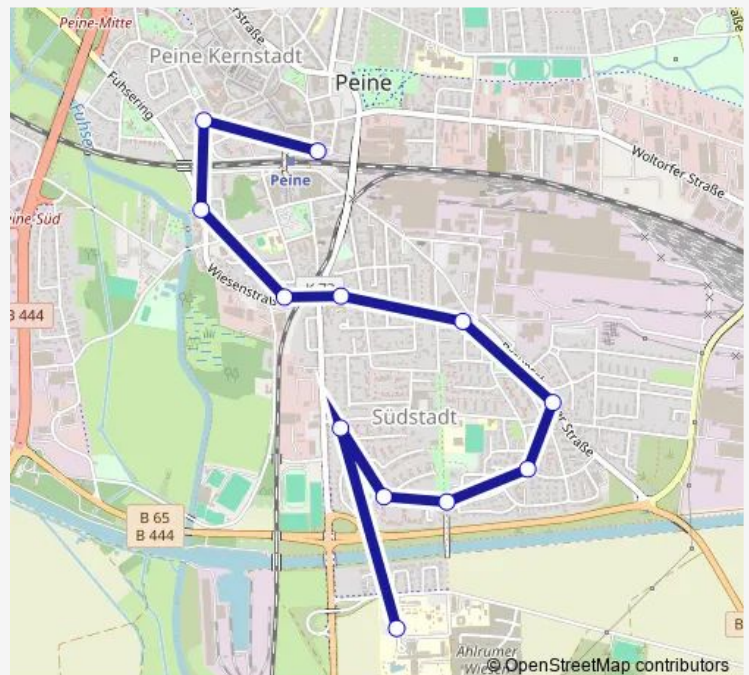

Direction

Peine, Bahnhof — Peine, Klinikum

12 stops

[Open route schedule](#)

Peine, Bahnhof

Peine, Luisenstraße

Peine, Fuhsering

Peine, Wiesenstraße

Peine, Feldstraße

Peine, Hoher Weg

Peine, Braunschweiger Straße

Peine, Görlitzer Straße

Peine, Schreiberhauer Straße

Peine, Tilsiter Straße

Peine, Stettiner Straße

Peine, Klinikum

Route schedule

Peine, Bahnhof — Peine, Klinikum

Monday 05:48-18:38

Tuesday 05:48-18:38

Wednesday 05:48-18:38

Thursday 05:48-18:38

Friday 05:48-18:38

Saturday 07:15-21:55

Sunday 11:45-21:45

Route info

Direction: Peine, Bahnhof

Stops: 12

Trip Duration: 0 hour 16 min

Direction

Peine, Klinikum — Peine, Bahnhof

12 stops