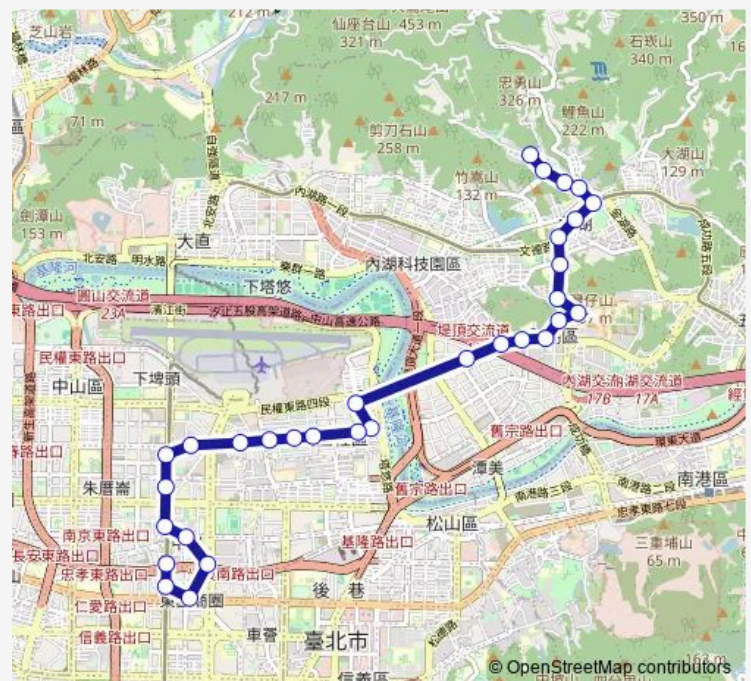

Bus 521 內湖-捷運忠孝復興站

[Go to website](#)

Direction

金龍寺 — 復興南路(中崙里)

31 stops

[Open route schedule](#)

- 金龍寺
- 金龍隧道口
- 碧山岩
- 貿商三村
- 捷運內湖站
- 湖光市場
- 成功路三段
- 方濟中學
- 將軍嶺
- 三總內湖站
- 國防醫學中心
- 內湖行政大樓
- 三民國中
- 時報廣場
- 民權大橋
- 新益里
- 民生國中
- 新東街口
- 民生社區活動中心
- 聯合二村
- 介壽國中

Route schedule

金龍寺 — 復興南路(中崙里)

Monday	06:30-20:00
Tuesday	06:30-20:00
Wednesday	06:30-20:00
Thursday	06:30-20:00
Friday	06:30-20:00
Saturday	07:00-18:30
Sunday	07:00-18:30

Route info

Direction: 金龍寺

Stops: 31

Trip Duration: 0 hour 50 min

521 — 內湖-捷運忠孝復興站

公教住宅

民生敦化路口

興安華城

捷運南京復興站

芝麻大廈

臺安醫院