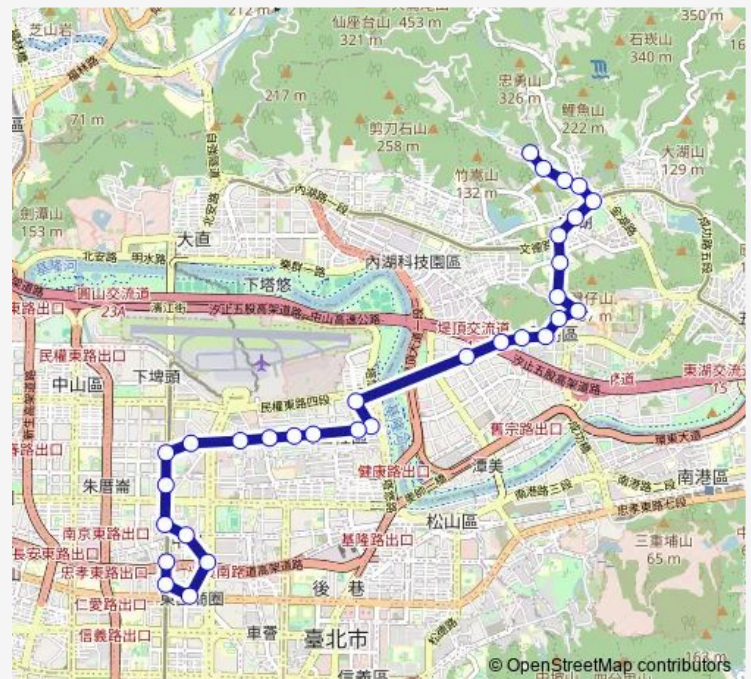

### Direction

金龍寺 — 復興南路(中崙里)

31 stops

[Open route schedule](#)

- 金龍寺
- 金龍隧道口
- 碧山岩
- 貿商三村
- 捷運內湖站
- 湖光市場
- 成功路三段
- 方濟中學
- 將軍嶺
- 三總內湖站
- 國防醫學中心
- 內湖行政大樓
- 三民國中
- 時報廣場
- 民權大橋
- 新益里
- 民生國中
- 新東街口
- 民生社區活動中心
- 聯合二村
- 介壽國中

### Route schedule

金龍寺 — 復興南路(中崙里)

Monday	06:30-20:00
Tuesday	06:30-20:00
Wednesday	06:30-20:00
Thursday	06:30-20:00
Friday	06:30-20:00
Saturday	07:00-18:30
Sunday	07:00-18:30

### Route info

Direction: 金龍寺

Stops: 31

Trip Duration: 0 hour 48 min

521 — 內湖-捷運忠孝復興站

公教住宅

民生敦化路口

興安華城