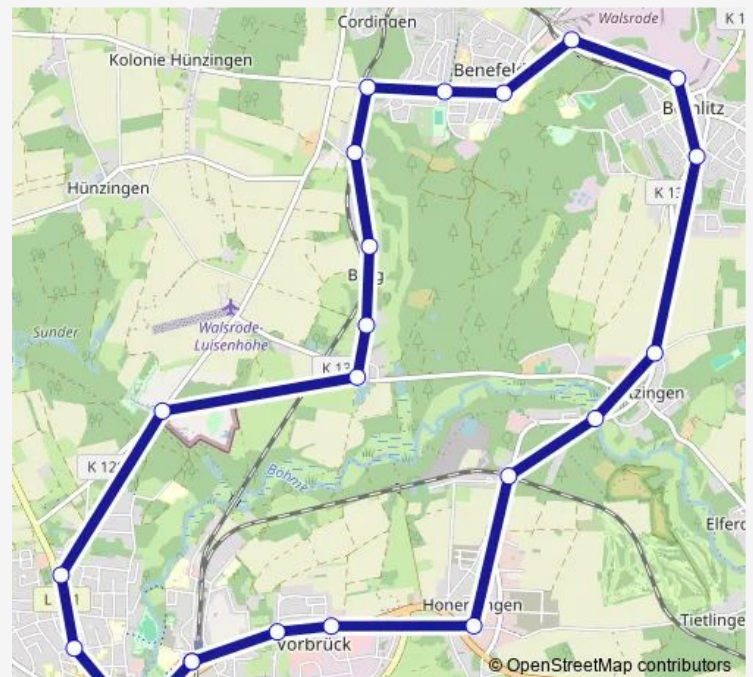

Bröckeln Neue Straße, Mast 1 N

Hohe Im Dorfe, Mast 1 N

Hohe Ernestinental, Mast 2 W

Ottenstein Hehlerer Straße, Mast 2 W

Ottenstein, Breite Straße

Glesse Claus-Petri-Straße, Mast 2 W

Vahlbruch, Kirche

Vahlbruch Im Sehrsborn, Mast 1 O

Meiborssen Landesstraße, Mast 1 N

Meiborssen Hünlicher Mühle, Mast 2 W

Polle Talweg, Mast 1 N

Polle Marktstraße, Mast 1 N

Polle Fährstraße, Mast 1 O

Route schedule

Bodenwerder, Im Hagen — Polle Fährstraße, Mast 1 O

Monday —

Tuesday —

Wednesday —

Thursday —

Friday —

Saturday 08:30-12:30

Sunday —

Route info

Direction: Bodenwerder, Im Hagen

Stops: 15

Trip Duration: 0 hour 38 min

Direction

Polle Fährstraße, Mast 1 O — Glesse Ortsmitte, Mast 1 O

8 stops

[Open route schedule](#)

Polle Fährstraße, Mast 1 O