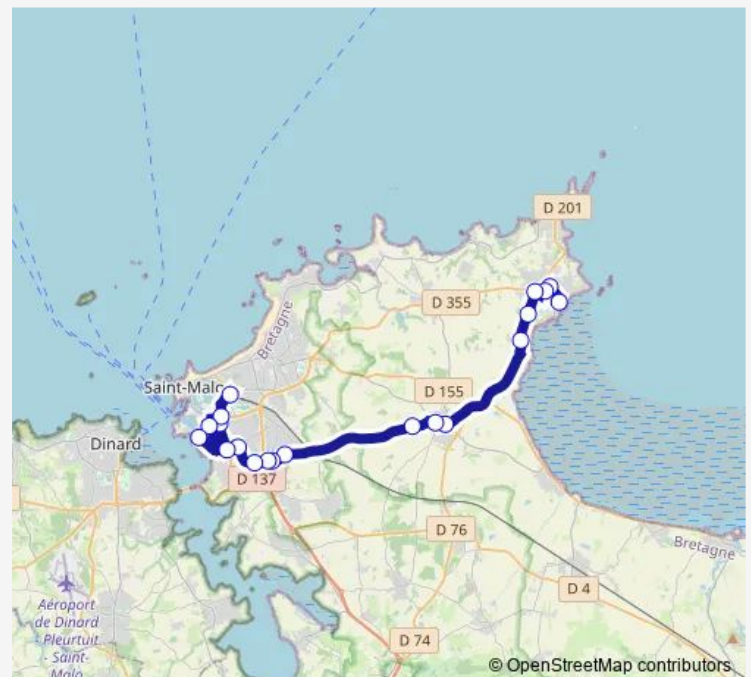

Bus 521 Ligne 521

[Go to website](#)

Direction

Cancale Eglise — Jeanne Jugan

20 stops

[Open route schedule](#)

Cancale Eglise

Cancale Stade

Friday 07:05

Saturday —

Sunday —

Route info

Direction: Cancale Eglise

Stops: 20

Trip Duration: 0 hour 42 min

521 — Ligne 521