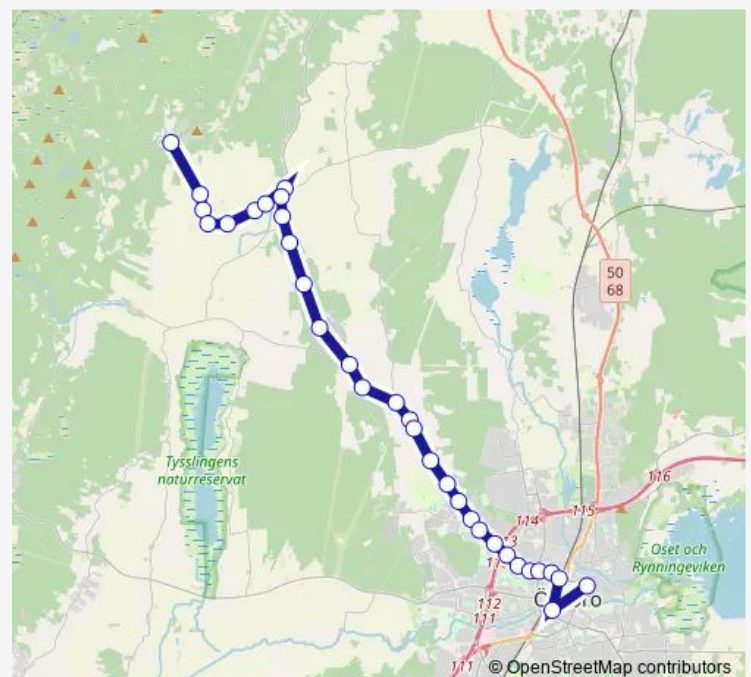

Örebro Centralstation

Viktoriagatan

Örebro Tegnérkunden

Västerplan

Markbackens centrum

Apelvägen

Varberga torg

Varberga västra

Thursday 06:25-17:30

Friday 06:25-17:30

Saturday —

Sunday —

Route info

Direction: USÖ S:a Grev Roseng

Stops: 33

Trip Duration: 0 hour 40 min

Varberga västra

Varberga torg

Apelvägen

Route schedule

Klockhammar — USÖ S:a Grev Roseng

Monday 06:05-18:10

Tuesday 06:05-18:10

Wednesday 06:05-18:10

Thursday 06:05-18:10

Friday 06:05-18:10

Saturday —

Sunday —

Route info

Direction: Klockhammar

Stops: 32

Trip Duration: 0 hour 40 min