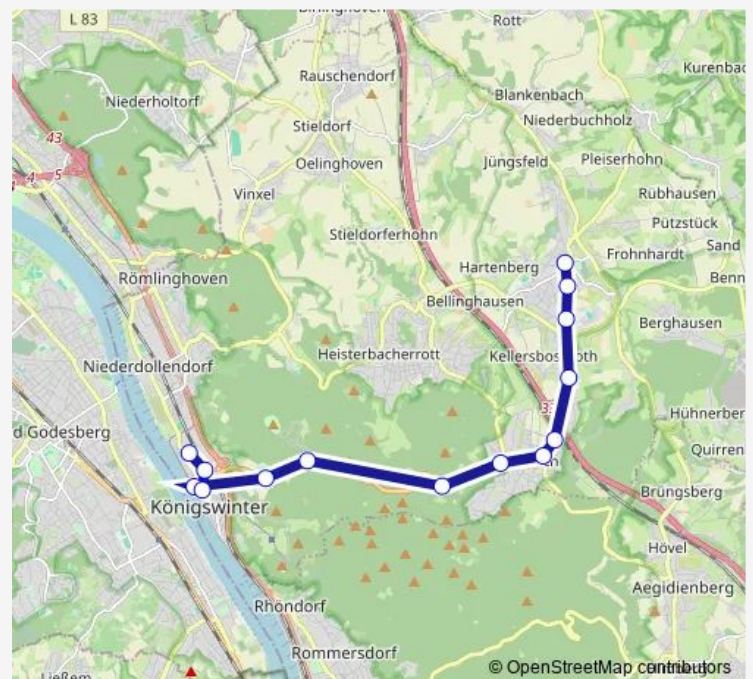

### Direction

Königswinter Bf — Königswinter Oberpleis Busbf

14 stops

[Open route schedule](#)

Königswinter Bf

Königswinter Schulzentrum

Königswinter Clemens-August-Str.

Königswinter Hauptstr.

Königswinter Oberpleis Boseroth

Königswinter Oberpleis Auf dem Eigenacker

Königswinter Oberpleis Busbf

### Route schedule

Königswinter Bf — Königswinter Oberpleis Busbf

Monday	06:02-00:02 <sup>+1</sup>
Tuesday	07:02-02:02 <sup>+1</sup>
Wednesday	08:02-00:02 <sup>+1</sup>
Thursday	06:02-00:02 <sup>+1</sup>
Friday	06:02-02:02 <sup>+1</sup>
Saturday	07:02-02:02 <sup>+1</sup>
Sunday	08:02-00:02 <sup>+1</sup>

### Route info

Direction: Königswinter Bf

Stops: 14

Trip Duration: 0 hour 23 min

**Direction**

Königswinter Oberpleis Busbf — Königswinter Bf

13 stops

[Open route schedule](#)