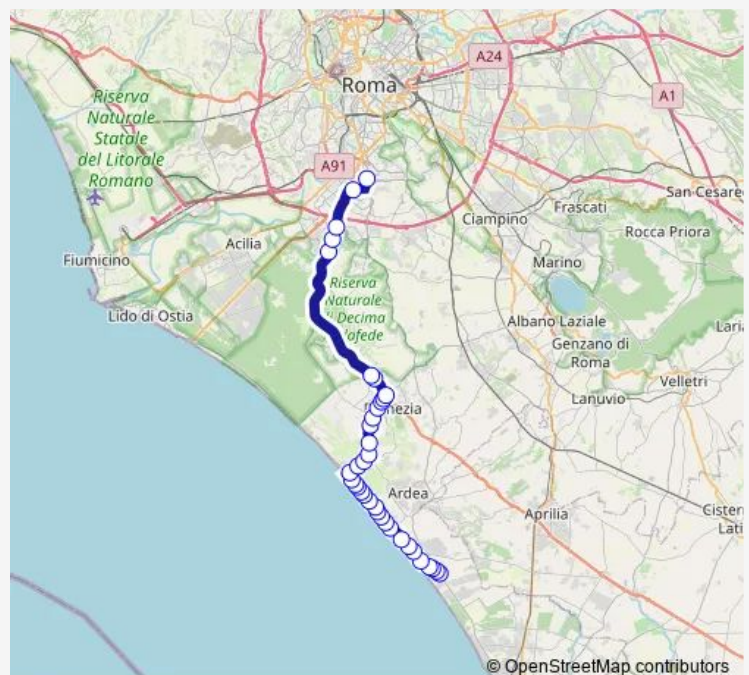

Torvaianica | L.mare Meduse Via Grenoble # f12449

Torvaianica | L.mare Meduse Via Barcellona # f12450

Torvaianica | viale Danimarca # f12451

Torvaianica | Viale Danimarca Via Orione # f12452

Route schedule

TOR S.Lorenzo | Via Pinete L.mare # f12431 — Roma | Laurentina (Metro B) # f2693

Monday —

Tuesday —

Wednesday —

Thursday —

Friday —

Saturday —

Sunday

07:15-19:15

Route info

Direction: TOR S.Lorenzo | Via Pinete L.mare # f12431

Stops: 37

Trip Duration: 1 hour 0 min

Torvaianica | Viale Danimarca Via Assisi # f12453

Torvaianica | Via Campo Selva (Borgo Santa Rita) # f12454