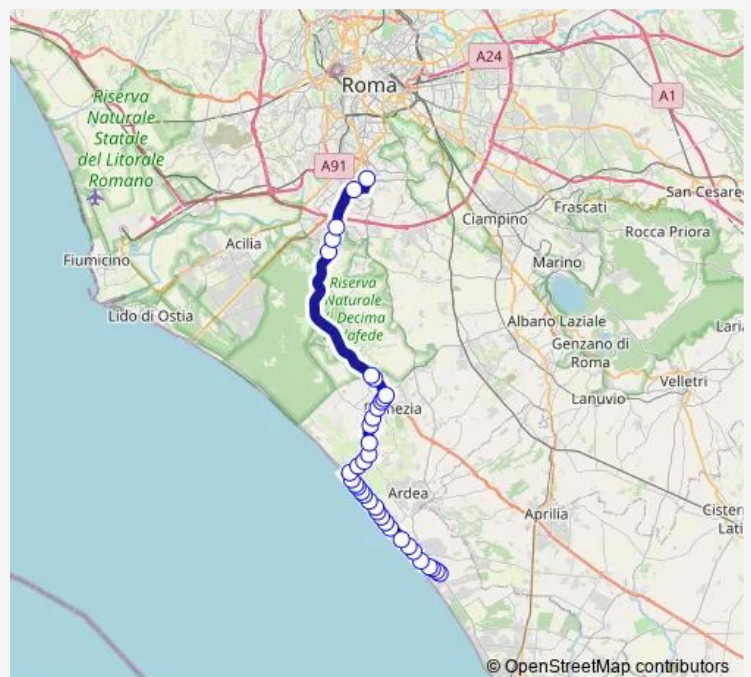

Torvaianica | L.mare Meduse Via Grenoble # f12449

Torvaianica | L.mare Meduse Via Barcellona # f12450

Torvaianica | viale Danimarca # f12451

Torvaianica | Viale Danimarca Via Orione # f12452

Route schedule

TOR S.Lorenzo | Via Pinete L.mare # f12431 — Roma | Laurentina (Metro B) # f2693

Monday	—
Tuesday	—
Wednesday	—
Thursday	—
Friday	—
Saturday	—
Sunday	07:15-19:15

Route info

Direction: TOR S.Lorenzo | Via Pinete L.mare # f12431

Stops: 37

Trip Duration: 1 hour 10 min

Tor S.Lorenzo - Roma Laurentina # Cn28d

Torvaianica | Viale Danimarca Via Assisi # f12453

Torvaianica | Via Campo Selva (Borgo Santa Rita) # f12454

Torvaianica | Via del Mare (Campo Selva) # f12455