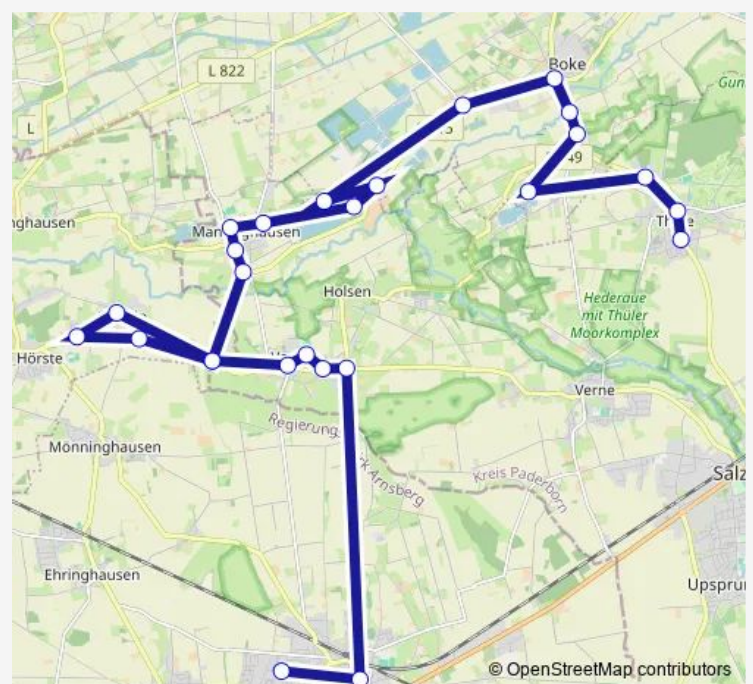

Wednesday 12:30-15:40

Thursday 12:30-15:40

Friday 12:30-13:25

Saturday —

Sunday —

Route info

Direction: Geseke, Schulzentrum Mitte

Stops: 14

Trip Duration: 0 hour 27 min

540 — Geseke - Thüle - Verne - Salzkotten

Direction

Geseke, Schulzentrum West — Sk-Thüle, Stoffelns

26 stops

[Open route schedule](#)

Geseke, Schulzentrum West

Geseke, Schulzentrum Mitte

Sk-Verlar, Kreuzung

Sk-Verlar, Alter Schützenweg

Sk-Verlar, Schule

Sk-Verlar, Mitte

Garfeln, Am Brandenbaum

Garfeln, Kapelle

Garfeln, Dörferweg

Garfeln, Westerfeld

Wednesday 06:50

Thursday 06:50

Friday 06:50

Saturday —

Sunday —

Route info

Direction: Sk-Verne, Klein Verne Mitte

Stops: 22