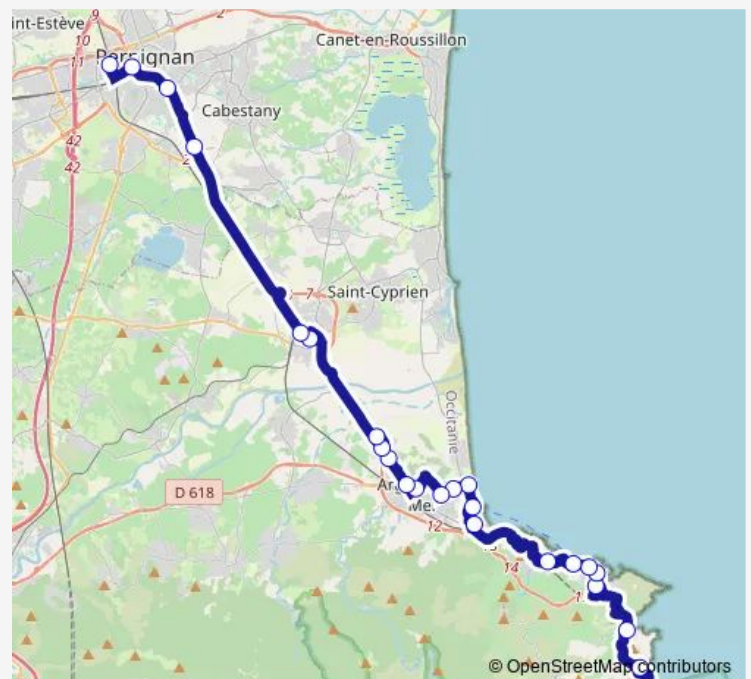

**Bus 540 Banyuls SUR MER - Perpignan**

[Go to website](#)

**Direction**

Perpignan - Gare Routière Bd St Assiscle —  
Banyuls-SUR-MER - Av la République

22 stops

[Open route schedule](#)

Perpignan - Gare Routière Bd St Assiscle

Argelès-SUR-MER - Route Nationale

Argelès-SUR-MER - RP Med Militaire

Argelès-SUR-MER - Rporde Nat Merite

Argelès-SUR-MER - RP de l'Arrivee

Argelès-SUR-MER - Port Argeles

Argelès-SUR-MER - Valmarie

Collioure - Square M Banyuls

Collioure - Centre Air Mer Soleil

Port-Vendres - Cimetière

Port-Vendres - Obélisque

Port-Vendres - Les Quais

Port-Vendres - Paulilles RD 914

Banyuls-SUR-MER - Les Elmes

**Route schedule**

Perpignan - Gare Routière Bd St Assiscle —  
Banyuls-SUR-MER - Av la République

Monday	07:30-17:30
Tuesday	07:30-17:30
Wednesday	07:30-17:30
Thursday	07:30-17:30
Friday	07:30-17:30
Saturday	—
Sunday	—

**Route info**

Direction: Perpignan - Gare Routière Bd St Assiscle

Stops: 22

Trip Duration: 1 hour 25 min