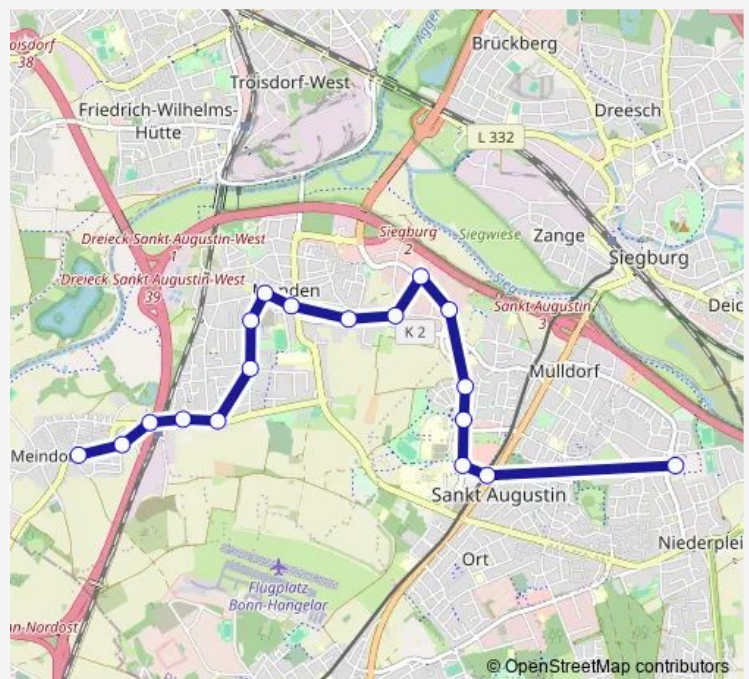

### Direction

Sankt Augustin Meindorf Kirche — Sankt Augustin Niederpleis Campus

20 stops

[Open route schedule](#)

- Sankt Augustin Meindorf Kirche
- Sankt Augustin Meindorf Schule
- Sankt Augustin Meindorf Siedlung
- Sankt Augustin Menden Bf
- Sankt Augustin Menden Im Rebhuhnfeld
- Sankt Augustin Menden Nobelstr.
- Sankt Augustin Menden Mittelstr.
- Sankt Augustin Menden Boschstr.
- Sankt Augustin Menden Post
- Sankt Augustin Menden Markt
- Sankt Augustin Menden Haas
- Sankt Augustin Menden Otto-von-Guericke-Str.
- Sankt Augustin Menden Einsteinstr.
- Sankt Augustin Rechenzentrum
- Sankt Augustin Mülldorf Europaring
- Sankt Augustin Grantham-Allee
- Sankt Augustin Rathausallee
- Sankt Augustin Zentrum
- Sankt Augustin Mülldorf Gartenstr.
- Sankt Augustin Niederpleis Campus

### Route schedule

Sankt Augustin Meindorf Kirche — Sankt Augustin Niederpleis Campus

Monday	07:09-15:45
Tuesday	07:09-13:20
Wednesday	07:09-15:45
Thursday	07:09-15:45
Friday	07:09-13:20
Saturday	—
Sunday	—

### Route info

Direction: Sankt Augustin Meindorf Kirche

Stops: 20

Trip Duration: 0 hour 30 min

540

BusMaps

## Direction

Sankt Augustin Niederpleis Campus — Sankt Augustin Meindorf Schule

18 stops

[Open route schedule](#)

Sankt Augustin Niederpleis Campus

Sankt Augustin Zentrum

Sankt Augustin Rathausallee

Sankt Augustin Grantham-Allee