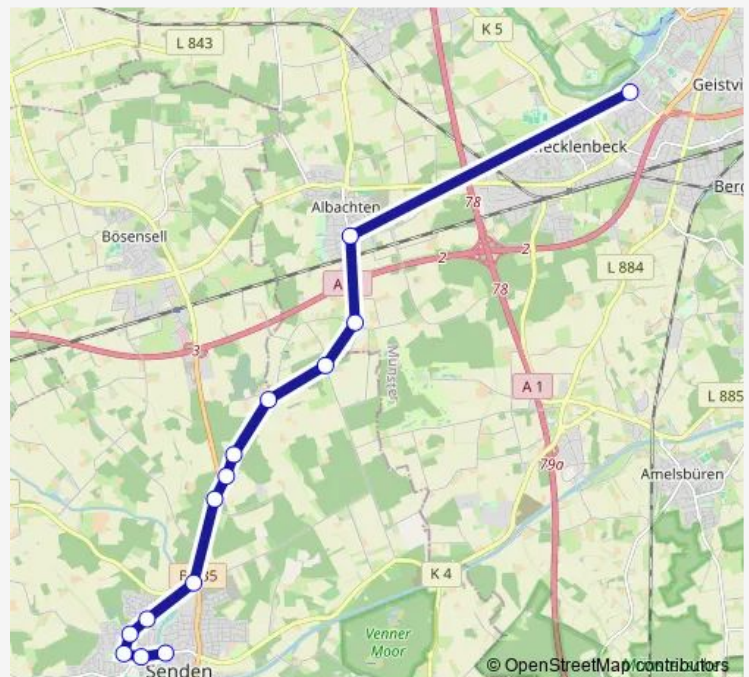

Senden, Bulderner Str.

Senden, Schulze-Bremer-Str.

Senden, Hiegenbusch

Route schedule

Münster Hohe Geist — Senden, Hiegenbusch

Monday 08:19-10:19

Tuesday 08:19-10:19

Wednesday 08:19-10:19

Thursday 08:19-10:19

Friday 08:19-10:19

Saturday —

Sunday —

Route info

Direction: Münster Hohe Geist

Stops: 15

Trip Duration: 0 hour 15 min

Direction

Senden, Busbahnhof — Münster Vagedesweg

26 stops

[Open route schedule](#)

Senden, Busbahnhof

Senden, Bulderner Str.

Senden, Am Schlosspark

Senden, Am Mühlenbach

Senden, Schliekhege

Senden, Rohrkamp

Senden, Hiegenbusch

Senden, Erlengrund

Senden, Siebenstücken

Senden, Erkenbölling

Senden, Abzw. Bösensell

Senden, Winkeldey