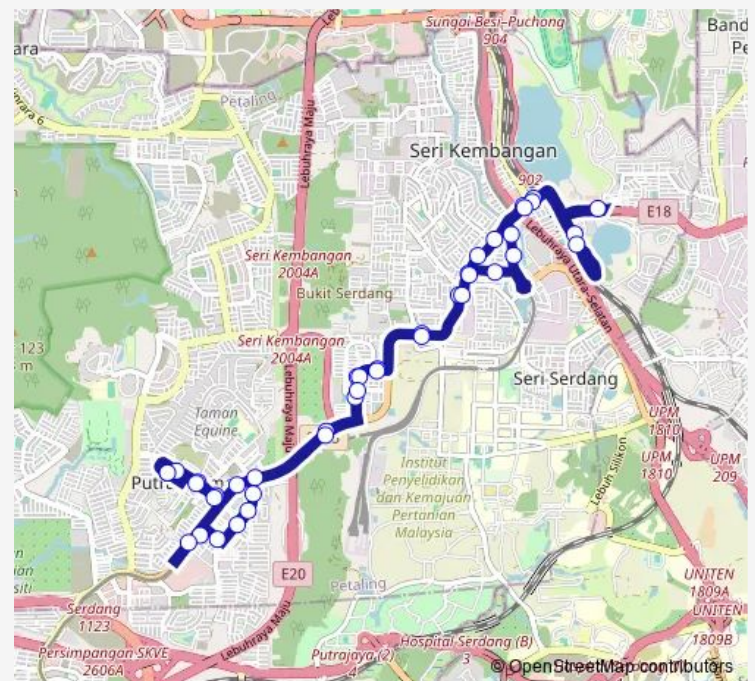

Thursday 06:00-21:40

Friday 06:00-21:40

Saturday 06:00-23:00

Sunday 06:00-23:00

Route info

Direction: Sj212 Hentian Putra Permai

Stops: 41

Trip Duration: 1 hour 10 min

540 — Putra Permai ~ Stesen KTM Serdang

Sj109 Balai Polis Seri Kembangan
Sj786 MRT Serdang Jaya Pintu A
Taman Kembang Sari
Sj178 Rumah Sejahtera Seri Kembangan
Sj179 Petronas Seri Kembangan
Sj180 Komersial SRI Kembangan
Sj183 Taman Universiti Indah (Timur)
Sj184 Taman Universiti Indah (Barat)
(M) Sj185 SK Taman Universiti (Opp)
Sj189 Nahrin (Opp)
Sj193 Pangsapuri Cemara
Sj194 Pangsapuri Vista (Opp)
Sj195 Perumahan Pinggiran Putra
Sj202 Pangsapuri Putra Raya
Sj203 MRT Equine Park
Sj604 MRT Equine Park
Sj205 Aeon Jusco Equine Park (Opp)
Sj208 Equine Park
Sj214 Komersial Putra Permai 9
Sj212 Hentian Putra Permai