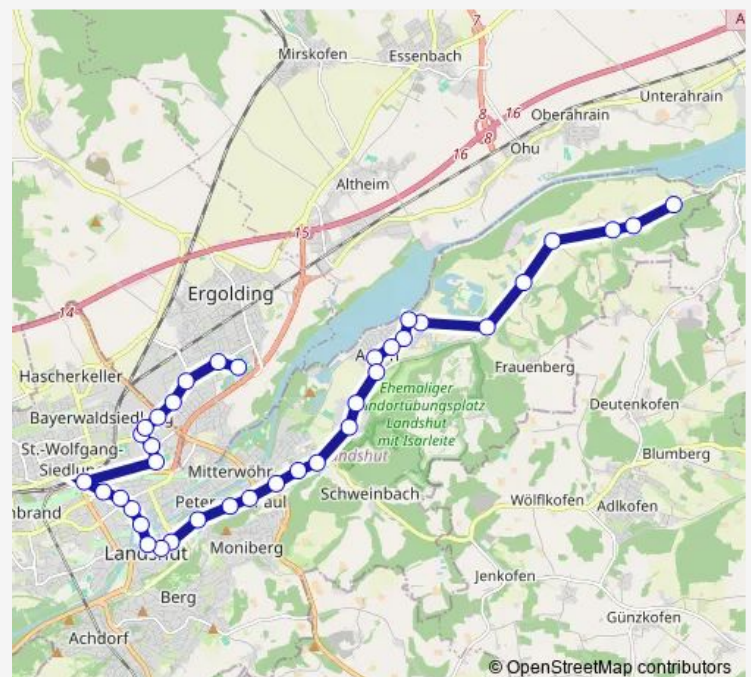

Landshut, Herzog-Georg-Platz

Landshut, Hauptfriedhof

Landshut, Maximilianstraße

Route schedule

Landshut, Wolfsteinerau — Ergolding, Am Sportpark

Monday 06:54

Tuesday 06:54

Wednesday 06:54

Thursday 06:54

Friday 06:54

Saturday —

Sunday —

Route info

Direction: Landshut, Wolfsteinerau

Stops: 37

Trip Duration: 0 hour 49 min

540

BusMaps

Landshut, Regierungsplatz

Landshut, Altstadt

Landshut, Zweibrückenstraße

Landshut, Bismarckplatz

Landshut, Kennedy-Platz

Landshut, Ludmillastraße

Landshut (Bay) Hbf

Landshut, Hofmark-Aich-Straße

Landshut, Porschestraße

Landshut, Benzstraße

Landshut, Siemensstraße

Landshut, Industriestraße

Ergolding, Schwalbenstraße

Ergolding, Finkenweg