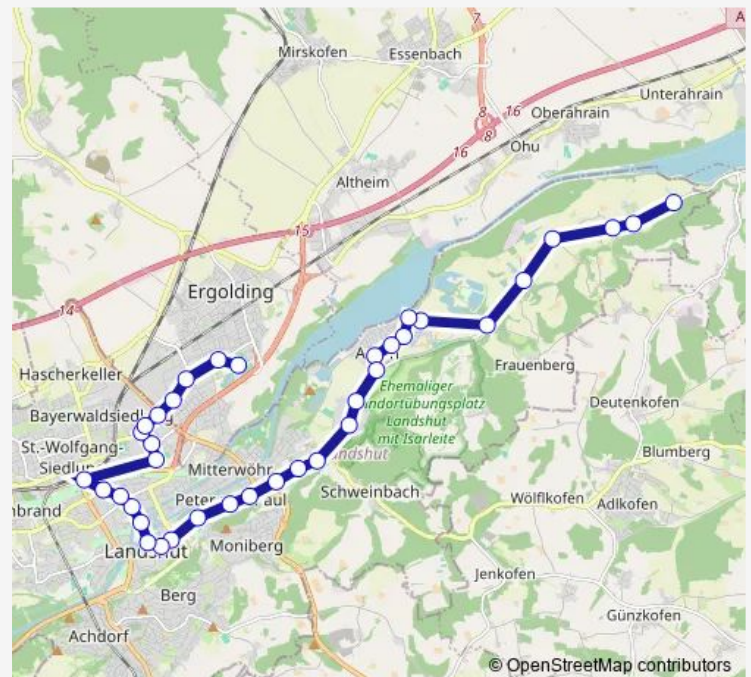

Landshut, Entenau

Landshut, Gretlmühle

Landshut, Steffi-Graf-Straße

Landshut, Kanalstraße

Landshut, Saaleweg

Landshut, Donaustraße

Landshut, Pregelweg

Landshut, Auloh/Kreisstraße

Landshut, Maximilianstraße

Route schedule

Landshut, Wolfsteinerau — Ergolding, Am Sportpark

Monday 06:54

Tuesday 06:54

Wednesday 06:54

Thursday 06:54

Friday 06:54

Saturday —

Sunday —

Route info

Direction: Landshut, Wolfsteinerau

Stops: 37

Trip Duration: 0 hour 49 min

540

Landshut, Regierungsplatz

Landshut, Altstadt

Landshut, Zweibrückenstraße

Landshut, Bismarckplatz

Landshut, Kennedy-Platz

Landshut, Ludmillastraße

Landshut (Bay) Hbf

Landshut, Hofmark-Aich-Straße

Landshut, Porschestraße