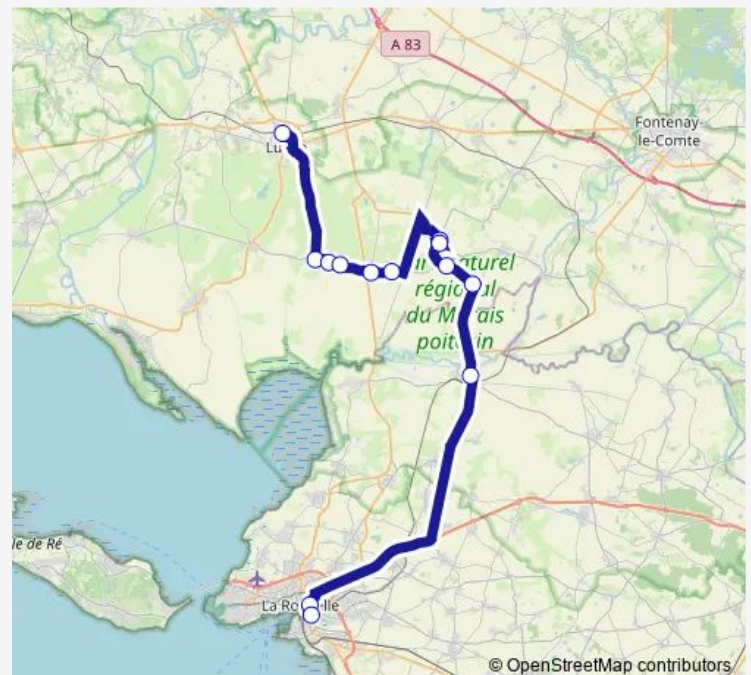

Marquis d'Aligré

Hôpital

Gare Routière

Route schedule

Gare Sncf — Gare Routière

Monday 07:10-12:15

Tuesday 07:10-12:15

Wednesday 07:10-12:15

Thursday 07:10-12:15

Friday 07:10-12:15

Saturday 10:00

Sunday —

Route info

Direction: Gare Sncf

Stops: 13

Trip Duration: 1 hour 20 min

540 — Luçon / La Rochelle

Direction

Gare Routière — Gare SnCF

13 stops

[Open route schedule](#)

Gare Routière

Boulevard Joffre

Marquis d'Aligré