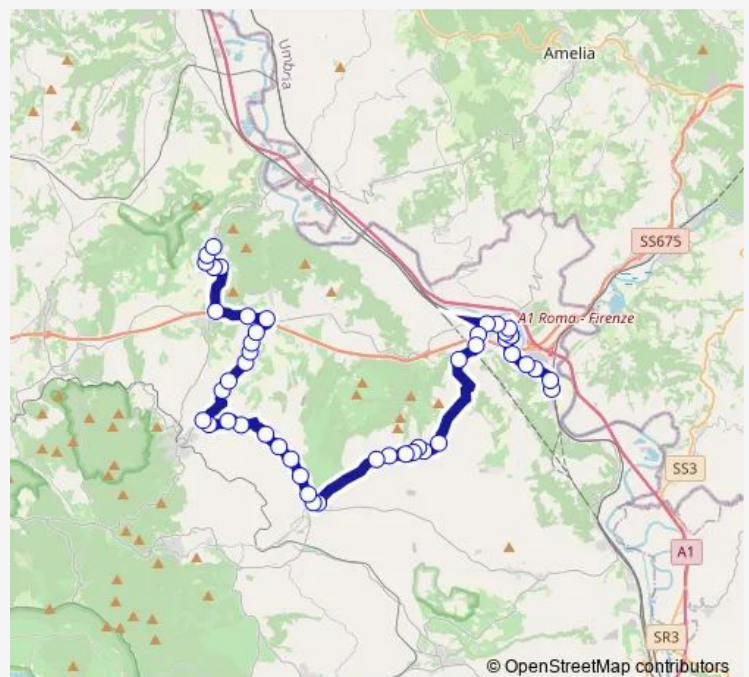

Orte | San Giovanni # f1723

Vasanello | Via Provinciale (Km 6) # f1725

Vasanello | Via San Lanno # f1726

Vasanello | Piazza Repubblica # f1687

Vasanello | Via Sant'Antonio Via Mazzini # f1728

Vasanello | Cimitero # f1729

Route schedule

Orte | Campo Sportivo # f1709 — Bomarzo | Piazza Matteotti # f1990

Monday	13:50
Tuesday	13:50
Wednesday	13:50
Thursday	13:50
Friday	13:50
Saturday	—
Sunday	—

Route info

Direction: Orte | Campo Sportivo # f1709

Stops: 47

Trip Duration: 1 hour 5 min

Orte - Bomarzo # Sr227d

Vasanello | Via Provinciale Via Calvino # f1730

Vasanello | Via Provinciale (Km 3) # f1731

Vignanello | Zona Industriale # f1732

Vignanello | Centignano # f1733

Soriano | Via Molinella (Km 3) # f1938

Soriano | Via Molinella (Km 2) # f1939

Soriano | Via Molinella (Km 1) # f1940

Soriano | Vaccarecce # f1941

Soriano | Via Molinella (Km 1) # f1942

Soriano | Via Ortana Via V. Emanuele II # f1981