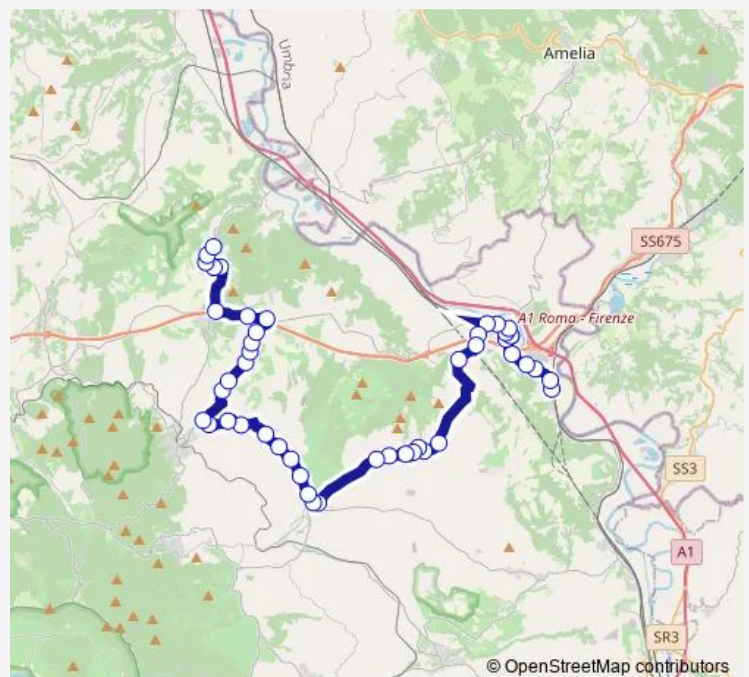

Orte | San Giovanni # f1723

Vasanello | Via Provinciale (Km 6) # f1725

Vasanello | Via San Lanno # f1726

Vasanello | Piazza Repubblica # f1687

Vasanello | Via Sant'Antonio Via Mazzini # f1728

Vasanello | Cimitero # f1729

Route schedule

Orte | Campo Sportivo # f1709 — Bomarzo | Piazza Matteotti # f1990

Monday	13:50
Tuesday	13:50
Wednesday	13:50
Thursday	13:50
Friday	13:50
Saturday	—
Sunday	—

Route info

Direction: Orte | Campo Sportivo # f1709

Stops: 47

Trip Duration: 1 hour 5 min

Orte - Bomarzo # Sr227d

Vasanello | Via Provinciale Via Calvino # f1730

Vasanello | Via Provinciale (Km 3) # f1731

Vignanello | Zona Industriale # f1732

Vignanello | Centignano # f1733

Soriano | Via Molinella (Km 3) # f1938

Soriano | Via Molinella (Km 2) # f1939

Soriano | Via Molinella (Km 1) # f1940

Soriano | Vaccarecce # f1941

Soriano | Via Molinella (Km 1) # f1942

Soriano | Via Ortana Via V. Emanuele II # f1981