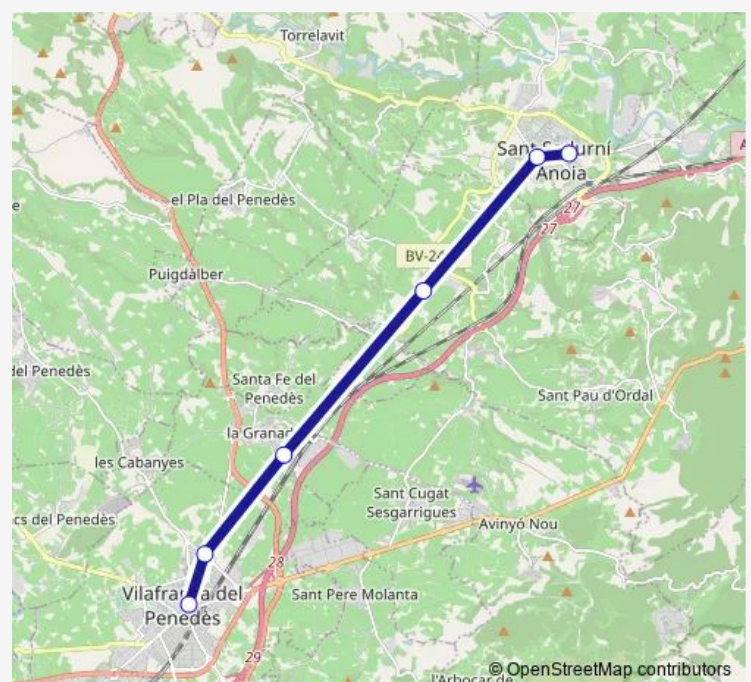

Can Bas (D)

cruïlla Estació de Rodalies de la Granada

c. Espirall (Hospital Comarcal) (D)

c. Santa Clara (Cal Rondina) (D)

Route schedule

pl. Pont Romà (Puntbus) — c. Santa Clara (Cal Rondina) (D)

Monday 07:15-19:35

Tuesday 07:15-19:35

Wednesday 07:15-19:35

Thursday 07:15-19:35

Friday 07:15-19:35

Saturday 08:40

Sunday —

Route info

Direction: pl. Pont Romà (Puntbus)

Stops: 6

Trip Duration: 0 hour 20 min

Direction

c. Santa Clara (Cal Rondina) (A) — pl. Pont Romà (Puntbus)

6 stops

[Open route schedule](#)

c. Santa Clara (Cal Rondina) (A)

c. Espirall (Hospital Comarcal) (A)

Tuesday 06:50-19:15

Wednesday 06:50-19:15

Thursday 06:50-19:15

Friday 06:50-19:15

Saturday 13:15

Sunday —

Route info

Direction: c. Santa Clara (Cal Rondina) (A)