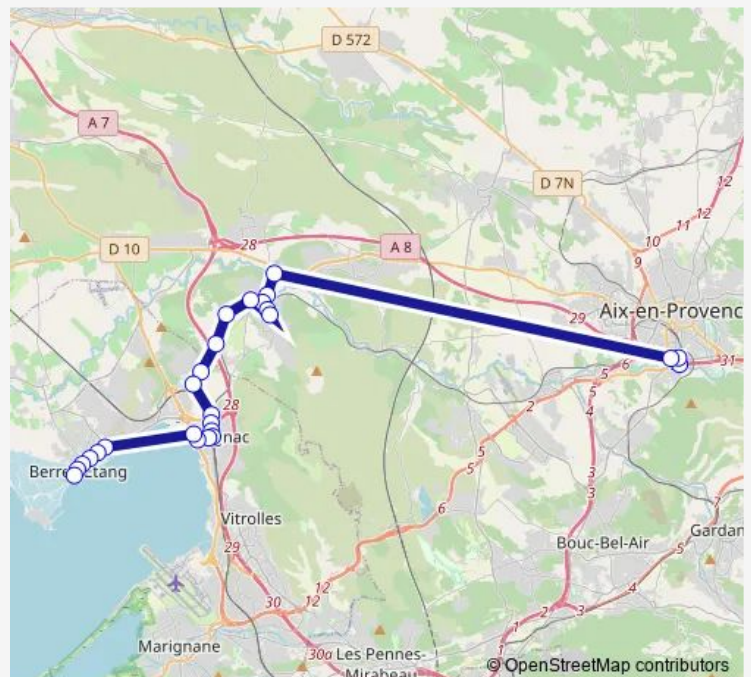

### Direction

Gare — P+R Krypton

17 stops

[Open route schedule](#)

Gare

Centre Ville

Charles de Gaulle

Cimetière

### Route schedule

Gare — P+R Krypton

Monday 06:30-18:10

Tuesday 06:30-18:10

Wednesday 06:30-18:10

Thursday 06:30-18:10

Friday 06:30-18:10

Saturday —

### Route info

Direction: Gare

Stops: 17

Trip Duration: 0 hour 43 min

■ L015 — Berre L'Etang - Aix