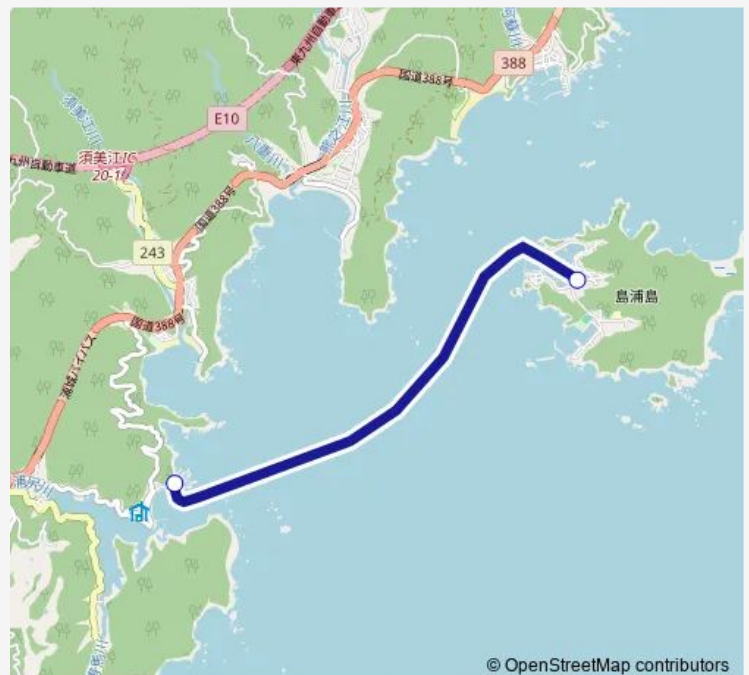

### Direction

浦城港 — 島浦港 ( 中央 )

2 stops

[Open route schedule](#)

浦城港

島浦港 ( 中央 )

### Route schedule

浦城港 — 島浦港 ( 中央 )

Monday	07:30-18:50
Tuesday	07:30-18:50
Wednesday	07:30-18:50
Thursday	07:30-18:50
Friday	07:30-18:50
Saturday	07:30-18:50
Sunday	08:30-18:50

### Route info

Direction: 浦城港

Stops: 2

Trip Duration: 0 hour 10 min

島浦 ~ 浦城 ( 中央 )

BusMaps