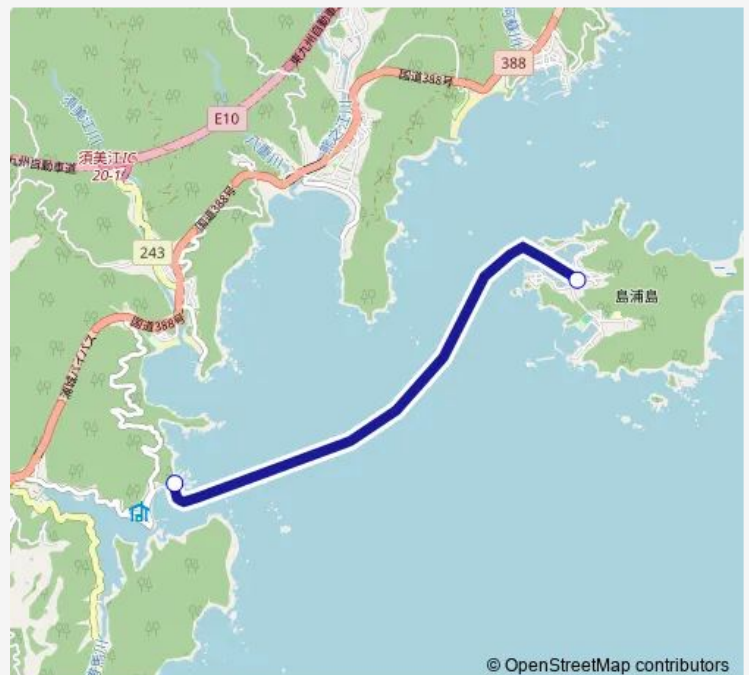

### Direction

浦城港 — 島浦港 ( 中央 )

2 stops

[Open route schedule](#)

浦城港

島浦港 ( 中央 )

### Route schedule

浦城港 — 島浦港 ( 中央 )

Monday	07:30-18:50
Tuesday	07:30-18:50
Wednesday	07:30-18:50
Thursday	07:30-18:50
Friday	07:30-18:50
Saturday	07:30-18:50
Sunday	08:30-18:50

### Route info

Direction: 浦城港

Stops: 2

Trip Duration: 0 hour 10 min

島浦 ~ 浦城 ( 中央 )

BusMaps