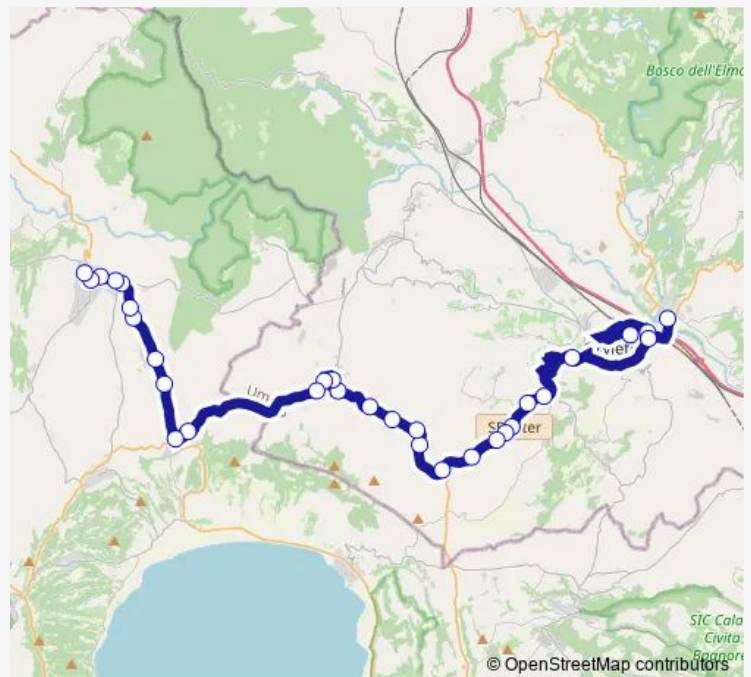

Castel Giorgio (TR) | Via Boschetto # f1153

Castel Giorgio (TR) | Via Roma Nuova # f1180

Route schedule

Orvieto | piazza d'Armi # f00036 — ACQUAPENDENTE | Ist. OMNICOMPRESIVO LEONARDO DA VINCI # f847

Monday	14:00
Tuesday	14:00
Wednesday	14:00
Thursday	14:00
Friday	14:00
Saturday	—
Sunday	—

Route info

Direction: Orvieto | piazza d'Armi # f00036

Stops: 31

Trip Duration: 1 hour 5 min

Orvieto (Comune) - Acquapendente # Ac42d

SAN Lorenzo | Via Maremmana Via Miralago # f1200

S.LORENZO NUOVO | via Acquapendente # f908