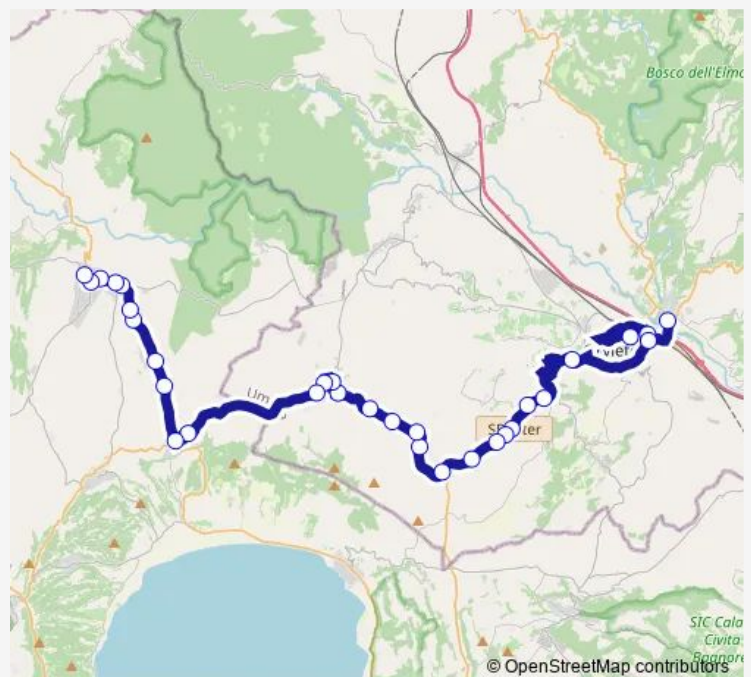

Direction

Orvieto | piazza d'Armi # f00036 — Acquapendente | Ist. Omnicomprensivo Leonardo DA Vinci # f847

31 stops

[Open route schedule](#)

Orvieto | piazza d'Armi # f00036

Orvieto (TR) | Stazione FS # f1255

Castel Giorgio (TR) | Via Boschetto # f1153

Castel Giorgio (TR) | Via Roma Nuova # f1180

Route schedule

Orvieto | piazza d'Armi # f00036 — Acquapendente | Ist. Omnicomprensivo Leonardo DA Vinci # f847

Monday	14:00
Tuesday	14:00
Wednesday	14:00
Thursday	14:00
Friday	14:00
Saturday	—
Sunday	—

Route info

Direction: Orvieto | piazza d'Armi # f00036

Stops: 31

Trip Duration: 1 hour 5 min

SAN Lorenzo | Via Maremmana Via Miralago # f1200

S.Lorenzo Nuovo | via Acquapendente # f908

Acquapendente | Via Cassia (Km 126) # f909