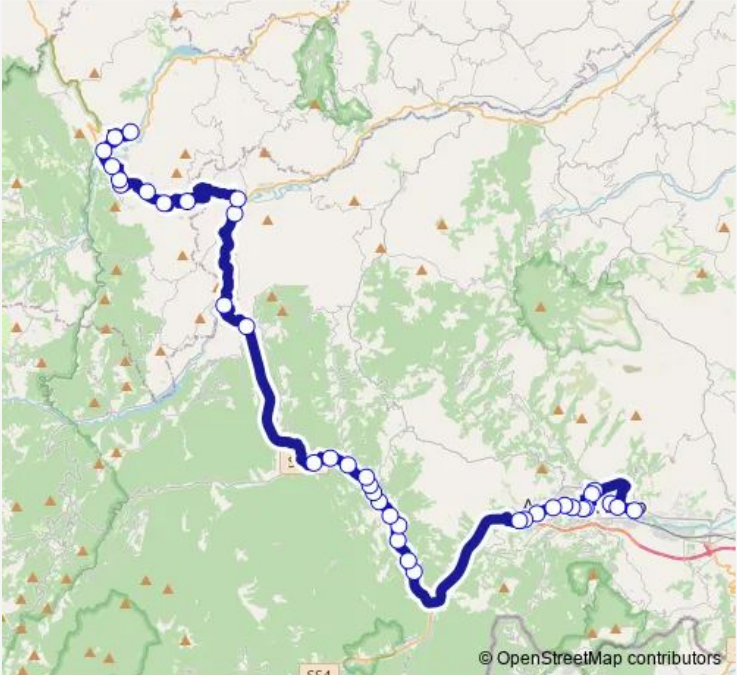

Bus Ascoli Piceno-Roccafluvione-Comunanza-Amandola

[Go to website](#)

**Direction**  
 Ascoli Piceno - Iti — Ospedale DI Amandola  
 38 stops  
[Open route schedule](#)

- Ascoli Piceno - Iti
- Ascoli Piceno - Stazione Fs
- Ascoli Piceno - VIA Indipendenza Aci
- Ascoli Piceno -Pasticceria Marini
- Ascoli Piceno - Liceo Classico
- Ascoli Piceno - Piazza Simonetti
- Ascoli Piceno - Tribunale
- Ascoli Piceno - Inail
- Ascoli Piceno - Porta Romana
- Ascoli Piceno - Enel
- Ascoli Piceno - LA Pesa - Porta Romana
- Ascoli Piceno - Monteverde
- Mozzano - Ponte Scattolini
- Bivio Scalelle
- Salare - EX-Ss78
- Rifornimento Esso EX-Ss78
- Curva Brandi - EX-Ss78
- Bivio Osoli
- Roccafluvione - TRE Fontane
- Roccafluvione - Consorzio Agrario
- Roccafluvione - Municipio

**Route schedule**  
 Ascoli Piceno - Iti — Ospedale DI Amandola

Monday	13:30-16:40
Tuesday	13:30-14:05
Wednesday	13:30-14:05
Thursday	13:30-14:05
Friday	13:30-16:40
Saturday	13:30-14:05
Sunday	—

**Route info**  
 Direction: Ascoli Piceno - Iti  
 Stops: 38  
 Trip Duration: 1 hour 5 min

Ascoli Piceno-Roccafluvione-Comunanza-Amandola **BusMaps**

Roccafluvione - Cimitero

Roccafluvione - Casa Cantoniera

Ponte Marese

Bivio Montegallo - EX-Ss78

Bivio Croce DI Casale

Ponte Aso

Comunanza - Conad

The schedule is provided in the local timezone. Times with "(+1)" indicate departures on the next day.

PDF file created on 2025-01-31

2024 BusMaps.com - All Rights Reserved