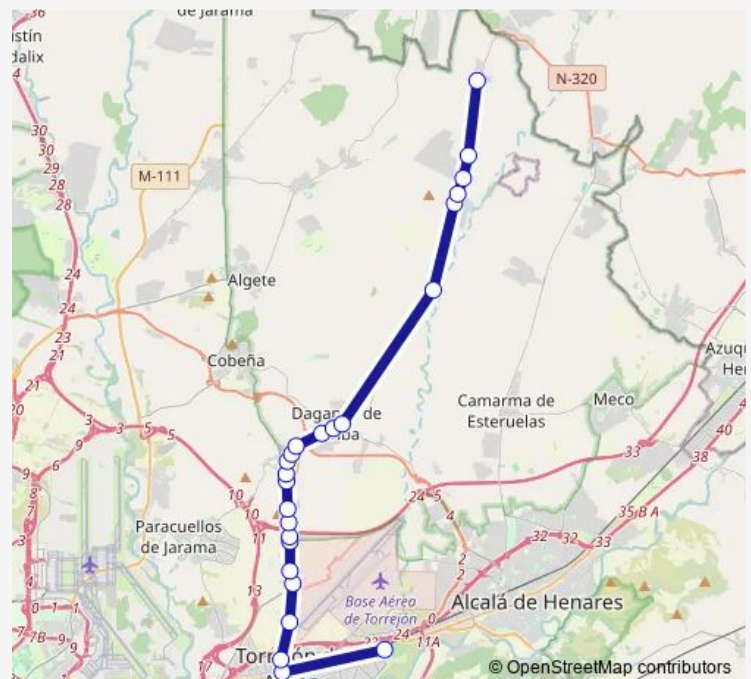

### Route schedule

Alcala De Henares — Torrejon De Ardoz

Monday 06:40-20:00

Tuesday 06:40-20:00

Wednesday 06:40-20:00

Thursday 06:40-20:00

Friday 06:40-20:00

Saturday —

### Route info

Direction: Alcala De Henares

Stops: 59

Trip Duration: 1 hour 45 min

■ ALSA - 251 Toralc — 251 Torrejon-Valdeavero-Alcala

Urb Montelar - Avd Guadalajara

Urb Montelar - Avd Guadalajara

Urb Montelar - Gta Rio Jucar