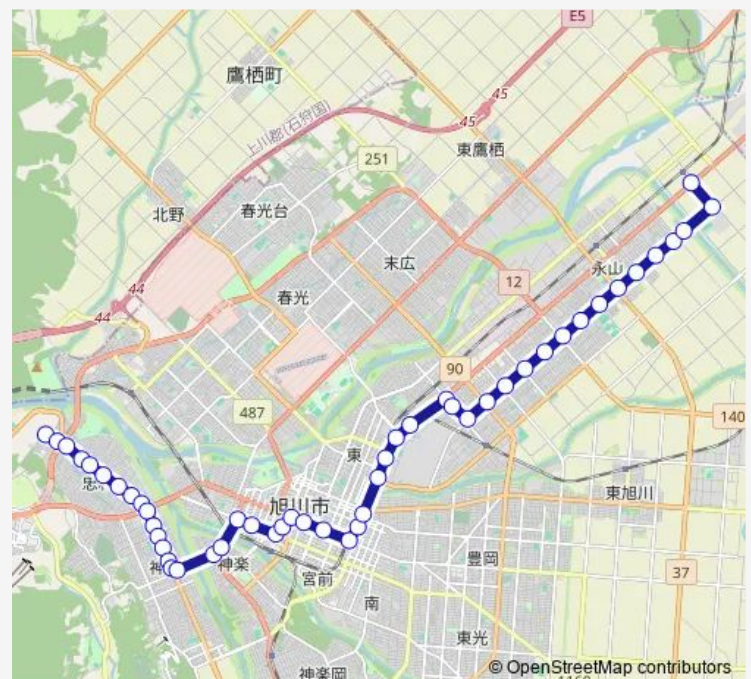

大雪通6丁目

日本製紙前

大雪通2丁目

Route schedule

永山14丁目 — 忠和5条1丁目

Monday 06:46-20:21

Tuesday 06:46-20:21

Wednesday 06:46-20:21

Thursday 06:46-20:21

Friday 06:46-20:21

Saturday 06:53-20:18

Sunday 06:53-20:18

Route info

Direction: 永山14丁目

Stops: 47

Trip Duration: 1 hour 7 min

Saturday 06:45-21:13

Sunday 06:45-21:13

Route info

Direction: 忠和5条1丁目

Stops: 49

Trip Duration: 1 hour 6 min

4条18丁目

6条18丁目