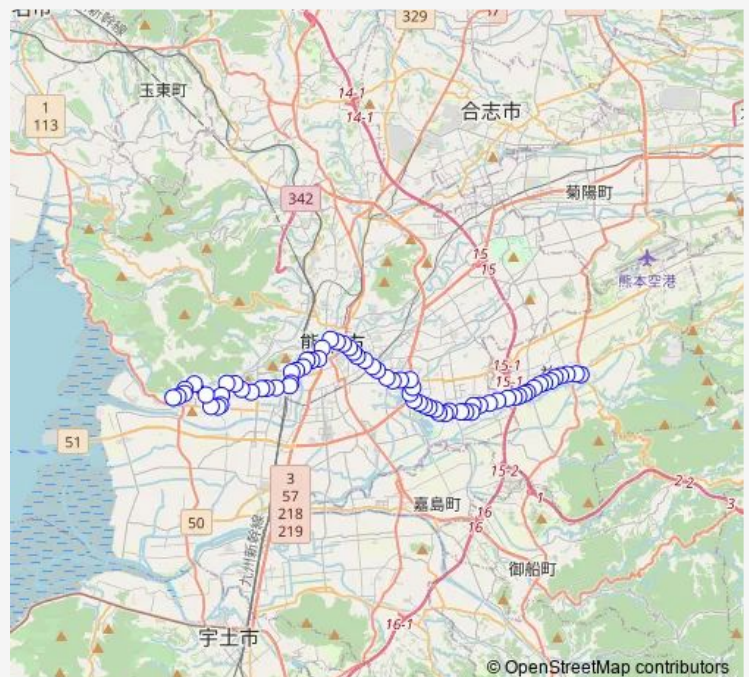

Thursday 06:26

Friday 06:26

Saturday —

Sunday —

Route info

Direction: 木山産交

Stops: 70

Trip Duration: 1 hour 31 min

■ K1-1/T2-1 : 木山産交→秋津西高→小島

秋津新町 (市道)

栄町公園前

水源二丁目

水源町

泉ヶ丘小学校前

動植物園前

たけみや