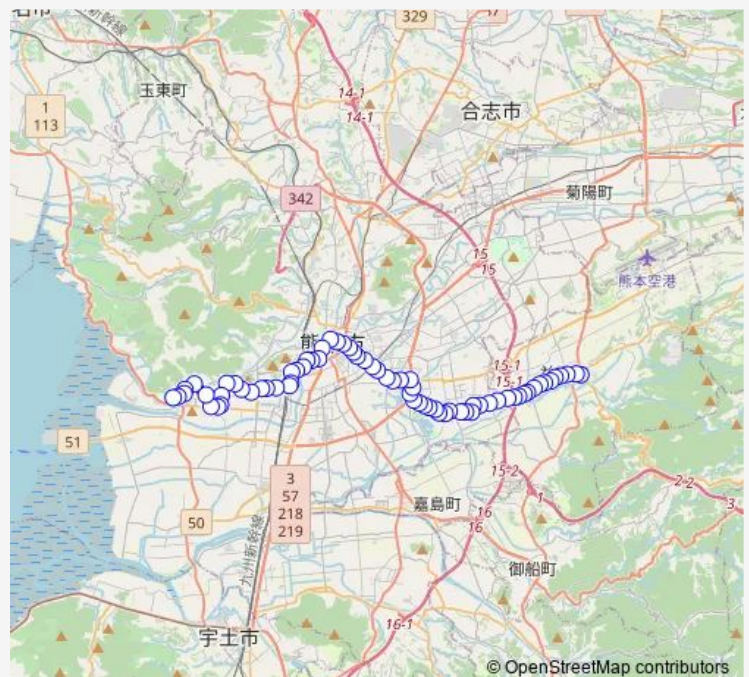

東野中学前

### Route schedule

木山産交 — 小島産交

Monday 06:26

Tuesday 06:26

Wednesday 06:26

Thursday 06:26

Friday 06:26

Saturday —

### Route info

Direction: 木山産交

Stops: 70

Trip Duration: 1 hour 31 min

■ K1-1/T2-1 : 木山産交→秋津西高→小島

秋津新町 ( 市道 )

栄町公園前

水源二丁目