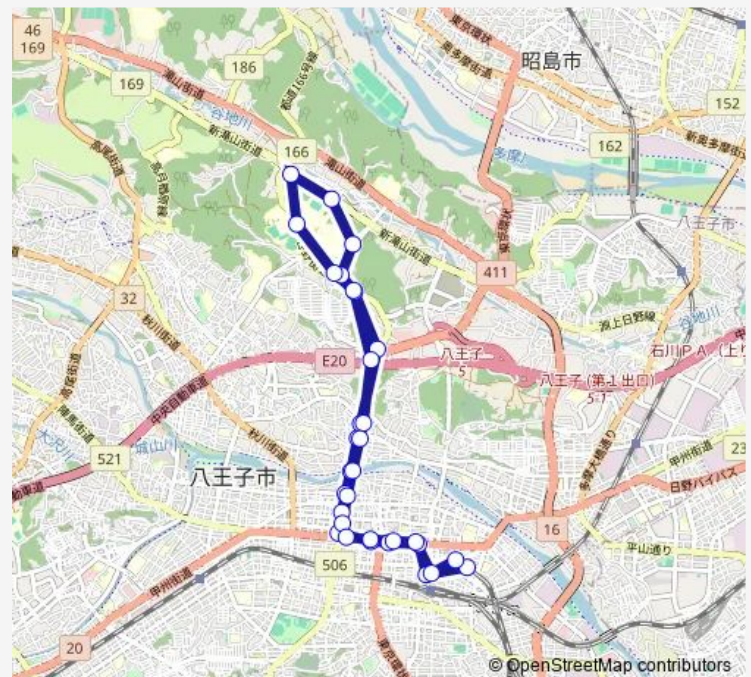

### Route schedule

京王八王子駅 — 京王八王子駅

Monday 05:56-22:05

Tuesday 05:56-22:05

Wednesday 05:56-22:05

Thursday 05:56-22:05

Friday 05:56-22:05

Saturday 05:56-21:50

### Route info

Direction: 京王八王子駅

Stops: 32

Trip Duration: 0 hour 55 min

稲荷坂下

川口川橋

浅川橋

サイエンスドーム

## Route info

Direction: 京王八王子駅

Stops: 32

Trip Duration: 0 hour 55 min

大横町

八日町四丁目

八日町 1 丁目

横山町三丁目