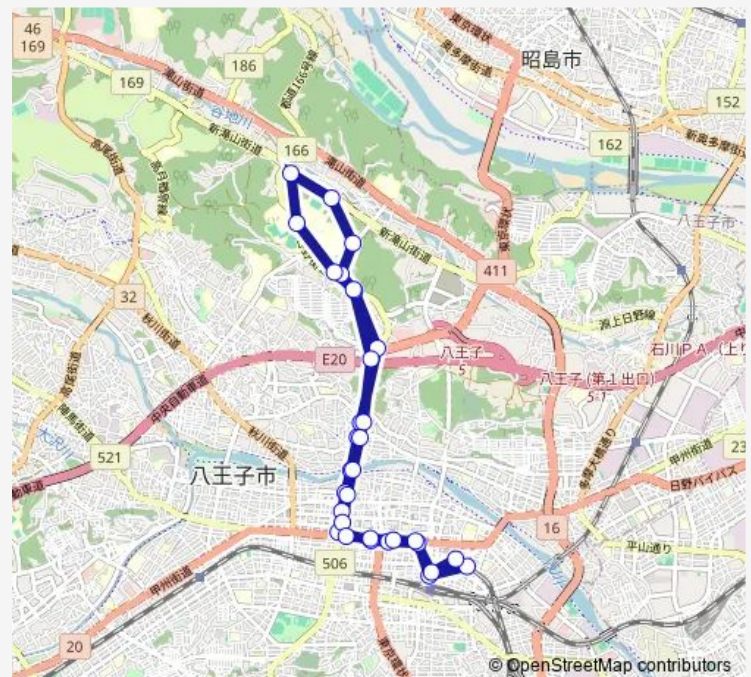

### Route schedule

京王八王子駅 — 京王八王子駅

Monday 06:10-12:25

Tuesday 06:10-12:25

Wednesday 06:10-12:25

Thursday 06:10-12:25

Friday 06:10-12:25

Saturday 06:35-12:25

### Route info

Direction: 京王八王子駅

Stops: 32

Trip Duration: 0 hour 55 min

稲荷坂下

川口川橋

浅川橋

サイエンスドーム

## Route info

Direction: 京王八王子駅

Stops: 32

Trip Duration: 0 hour 53 min

大横町

八日町 4 丁目

八日町 1 丁目

横山町 3 丁目