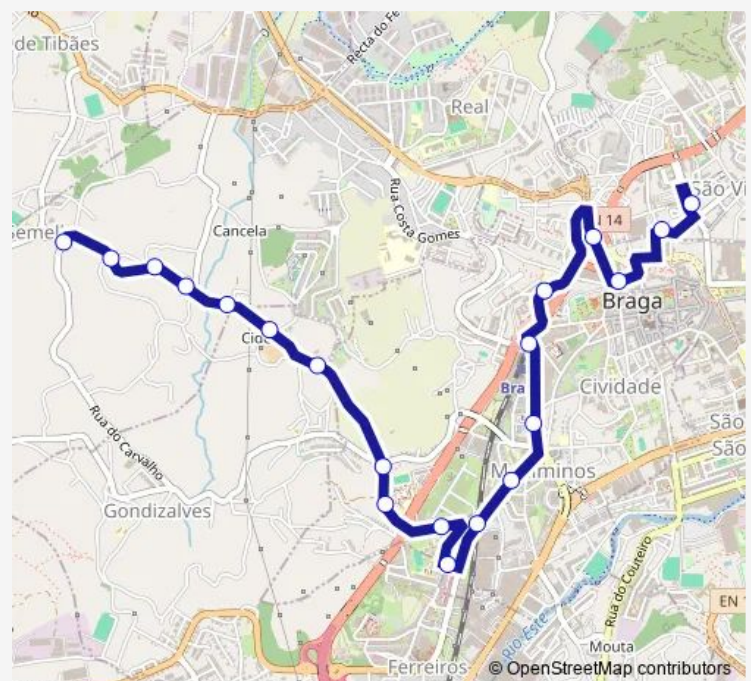

### Route info

Direction: Semelhe (Adregães V-Souto)

Stops: 29

Trip Duration: 0 hour 35 min

■ 053 — Avenida General Norton de Matos - Semelhe/  
Gondizalves

Padre Cruz (Moura Coutinho)

Caires

Rotunda Estação Iii

## Direction

Norton Matos I — Semelhe (Adregães V-Souto)

20 stops

[Open route schedule](#)

Norton Matos I

Carmo (Mercado)

Cons Torres Almeida (Pópulo)

S Martinho (Viaduto)

## Route info

Direction: Norton Matos I

Stops: 20

Trip Duration: 0 hour 20 min