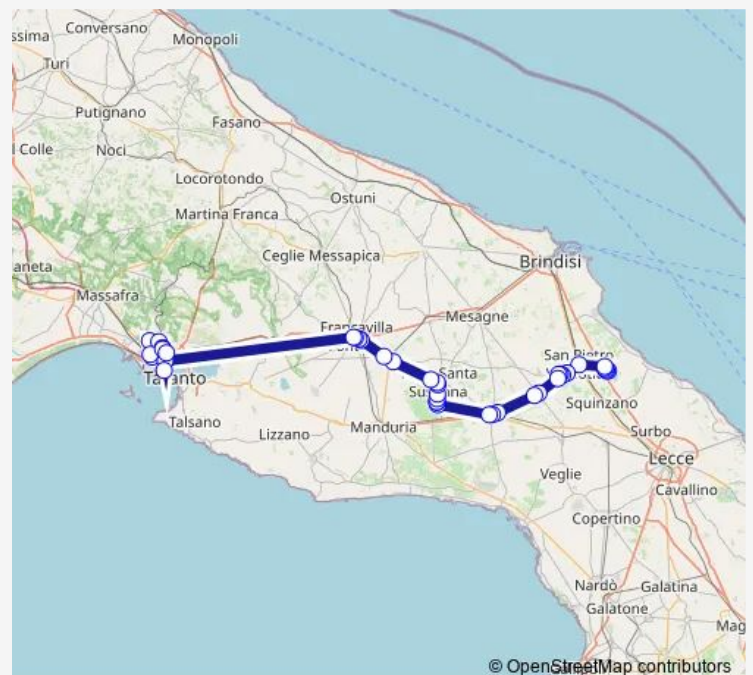

### Route schedule

Taranto - Via Porto Mercantile — Torchiarolo - Via C. Colombo - Capolinea-Villetta Padre Pio

Monday

—

Tuesday

—

Wednesday

—

### Route info

Direction: Taranto - Via Porto Mercantile

Stops: 46

Trip Duration: 2 hour 10 min

**TOR-TAR — Torchiarolo - Taranto Z.I.**

Torre S. Susanna - Via Prov. per Erchie n°68 - dir Erchie

Erchie - Via Pr. Erchie/Torre n. 111 dir. Erchie

Erchie - Via Principe di Napoli n°38

Erchie - Via Principe di Napoli n°192

Erchie - Via Prov. Erchie Stazione di fr.n.5 dir S.Pan

San Pancrazio S.no - Via Taranto n°17 - dir Centro

San Pancrazio S.no - Piazza Umberto I