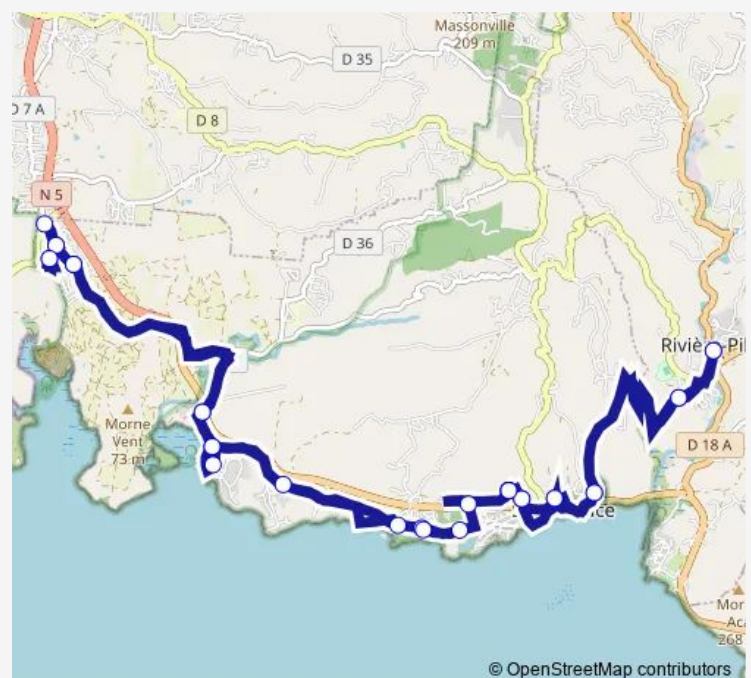

Saturday 07:00-14:15

Sunday 07:00

Route info

Direction: Sainte Luce - Gare routière

Stops: 28

Trip Duration: 1 hour 15 min

■ Ligne 20

Sainte Luce - Cité HLM Frangipaniers

Sainte Luce - Résidence les Olympiades

Sainte Luce - Résidence HLM Pavillon Stade

Sainte Luce - Gare routière

Sainte Luce - Trou au Diable

Rivière Pilote - Entrée En Camée

Rivière Pilote - Gare Routière

Direction

Rivière Pilote - Gare Routière — Rivière Pilote - Gare Routière

31 stops

[Open route schedule](#)

Rivière Pilote - Gare Routière

Rivière Pilote - Entrée En Camée

Sainte Luce - Trou au Diable

Sainte Luce - Gare routière

Thursday 05:45-17:55

Friday 05:45-17:55

Saturday 05:45-15:30

Sunday 05:45-09:30

Route info

Direction: Rivière Pilote - Gare Routière

Stops: 31

Trip Duration: 1 hour 33 min