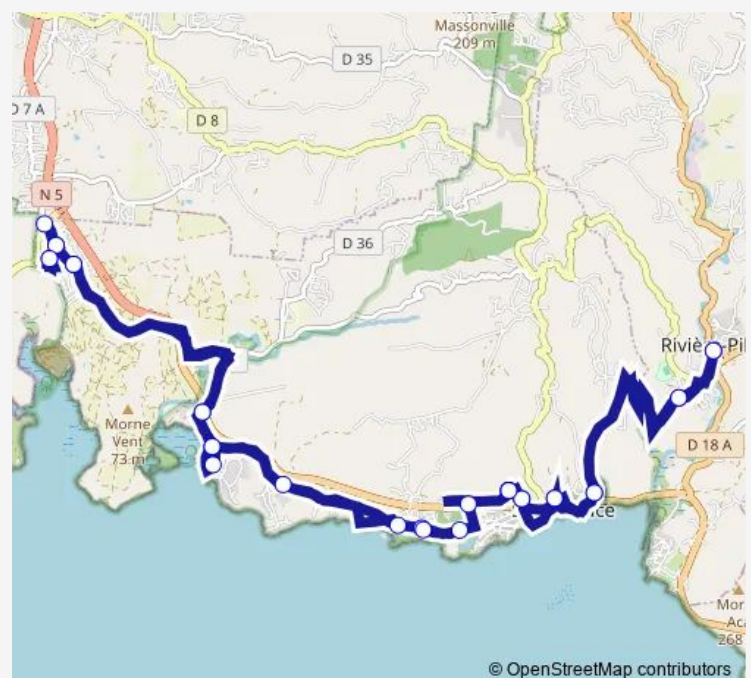

Saturday 07:00-14:15

Sunday 07:00

Route info

Direction: Sainte Luce - Gare routière

Stops: 28

Trip Duration: 1 hour 15 min

■ Ligne 20

Sainte Luce - Cité HLM Frangipaniers

Sainte Luce - Résidence les Olympiades

Sainte Luce - Résidence HLM Pavillon Stade

Sainte Luce - Gare routière

Sainte Luce - Trou au Diable

Rivière Pilote - Entrée En Camée

Rivière Pilote - Gare Routière

Direction

Rivière Pilote - Gare Routière — Rivière Pilote - Gare Routière

31 stops

[Open route schedule](#)

Rivière Pilote - Gare Routière

Rivière Pilote - Entrée En Camée

Sainte Luce - Trou au Diable

Sainte Luce - Gare routière

Thursday 05:45-17:55

Friday 05:45-17:55

Saturday 05:45-15:30

Sunday 05:45-09:30

Route info

Direction: Rivière Pilote - Gare Routière

Stops: 31

Trip Duration: 1 hour 33 min