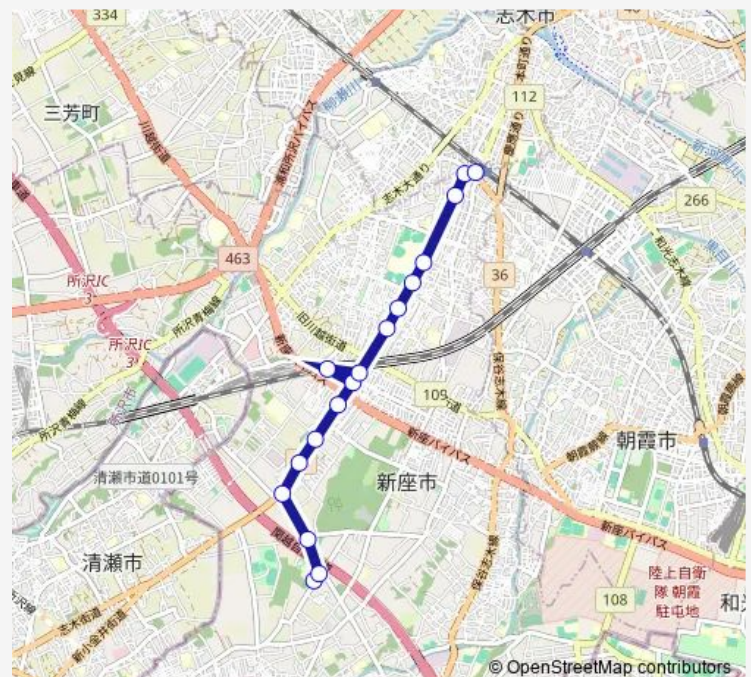

北野入口

野火止上

野火止中央

野火止角

新座駅南口

ふるさと小道

野火止小学校

十文字女子大入口

障害者就労移行スワンエ舎

菅沢中央

台 (新座市)

新座総合体育館入口

新座営業所

Route schedule

志木駅南口 — 新座営業所

Monday 13:38-22:48

Tuesday 13:38-22:48

Wednesday 13:38-22:48

Thursday 13:38-22:48

Friday 13:38-22:48

Saturday 14:18

Sunday 11:45-22:00

Route info

Direction: 志木駅南口

Stops: 17

Trip Duration: 0 hour 23 min

Direction

新座営業所 — 志木駅南口

17 stops

[Open route schedule](#)

新座営業所

新座総合体育館入口