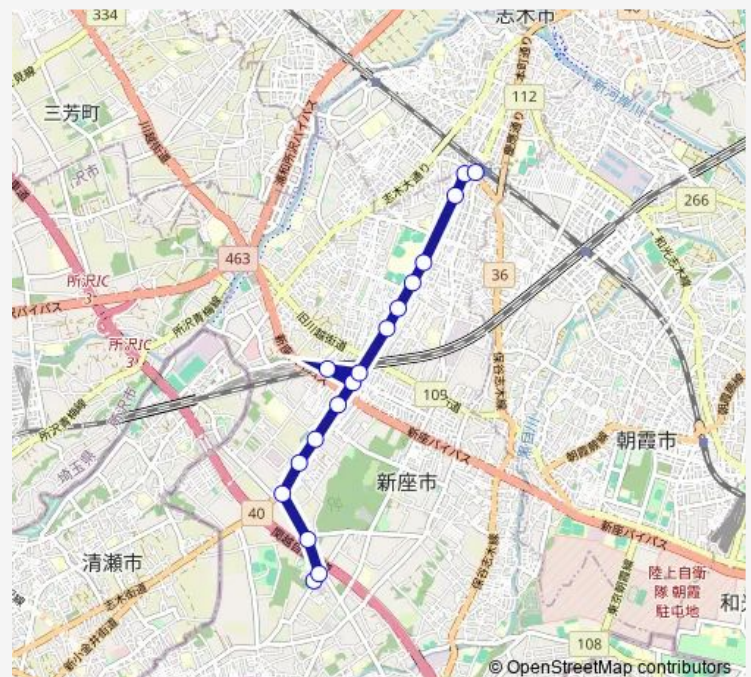

北野入口

野火止上

野火止中央

野火止角

新座駅南口

ふるさと小道

野火止小学校

十文字女子大入口

### Route schedule

志木駅南口 — 新座営業所

Monday 13:38-22:48

Tuesday 13:38-22:48

Wednesday 13:38-22:48

Thursday 13:38-22:48

Friday 13:38-22:48

Saturday 14:18

### Route info

Direction: 志木駅南口

Stops: 17

Trip Duration: 0 hour 23 min