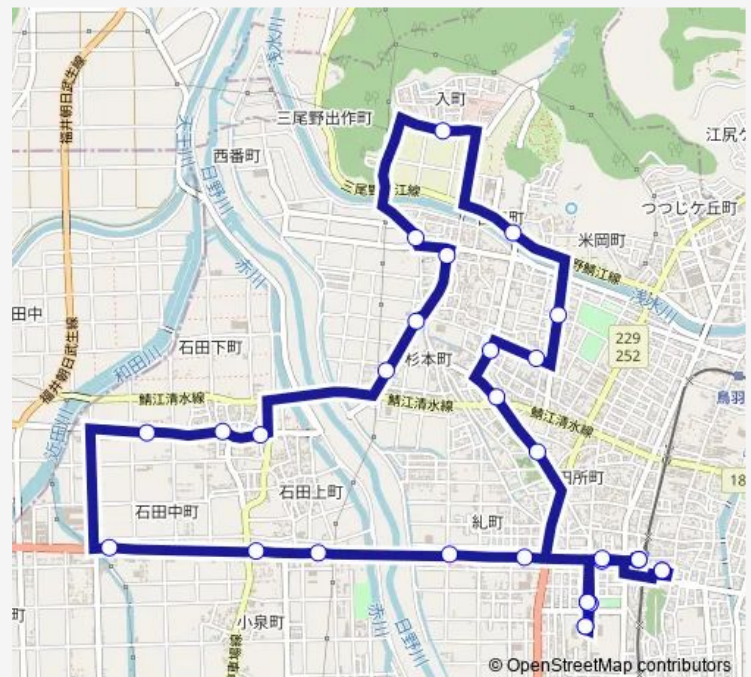

Bus 立待線

[Go to website](#)

Direction

神明駅 — 神明苑

30 stops

[Open route schedule](#)

- 神明駅
- ふくしん神明支店前 (三六町 2 丁目)
- 神明公民館
- 公立丹南病院
- 神明公民館
- みどり町
- 糺橋東
- 西公園前
- 石田中
- 西石田
- 石田下
- 本楽寺前 (石田下東)
- 石田上
- サンリーブ前 (上杉本)
- Ja鯖江北支店 (下杉本)
- 梵・町屋ギャラリー前 (吉江七曲り通り)
- 西番
- 平和台団地
- 近松会館
- 丸山町 4 丁目
- 中杉本ふれあい会館

Route schedule

神明駅 — 神明苑

Monday	07:42-11:35
Tuesday	07:42-11:35
Wednesday	07:42-11:35
Thursday	07:42-11:35
Friday	07:42-11:35
Saturday	11:35
Sunday	11:35

Route info

Direction: 神明駅

Stops: 30

Trip Duration: 0 hour 38 min

立待線

BusMaps

近松の里たちまち 立待公民館

杉本

糺町

神明公民館

公立丹南病院

神明公民館

Sunday 08:33-16:35

Route info

Direction: 神明苑

Stops: 31

Trip Duration: 0 hour 41 min

神明公民館

公立丹南病院

神明公民館