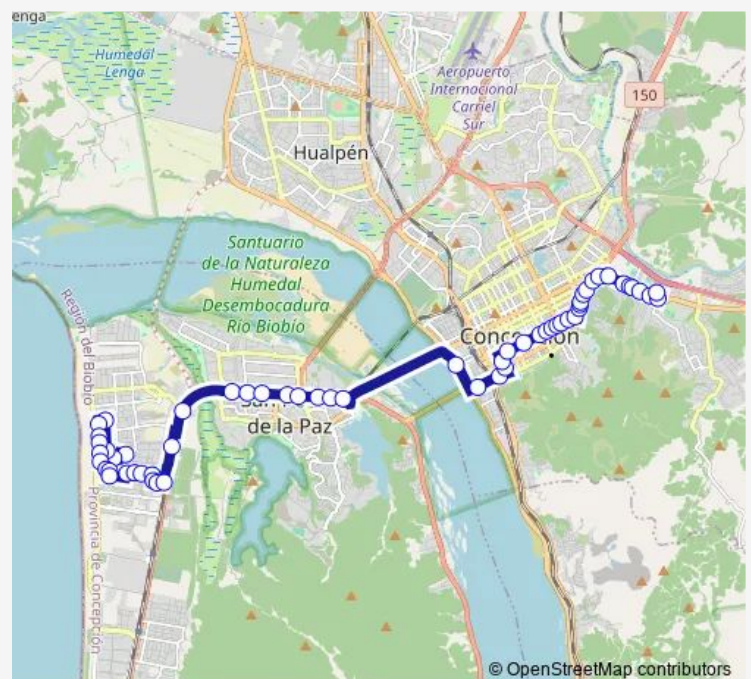

Instituto Forestal

Ruta 160 - Daniel Belmar / Oriente

Route schedule

Galvarino - Loncomilla — Av. Collao - Chiloé

Monday 06:00-23:30

Tuesday 06:00-23:30

Wednesday 06:00-23:30

Thursday 06:00-23:30

Friday 06:00-23:30

Saturday 06:00-23:58

Sunday 06:00-23:58

Route info

Direction: Galvarino - Loncomilla

Stops: 58

Trip Duration: 0 hour 50 min

Ruta 160 - Pasaje Noventa

Ruta 160 / Sur

Ruta 160 / Sur

Ruta 160 / Sur

Av Pedro Aguirre Cerda 1501

Ruta 160 - Versluys / Sur

Ruta 160 - Centro Los Heroes / Sur

Av Pedro Aguirre Cerda / Pincheira

Memorial Costanera

Esmeralda - Nueva Costanera

Victor Lamas - Bombero Fuentes

Salas - Chacabuco

Salas - Cochrane

San Martin - Lincoyan

San Martin - Anibal Pinto

San Martin - Tucapel

San Martín - Orompello