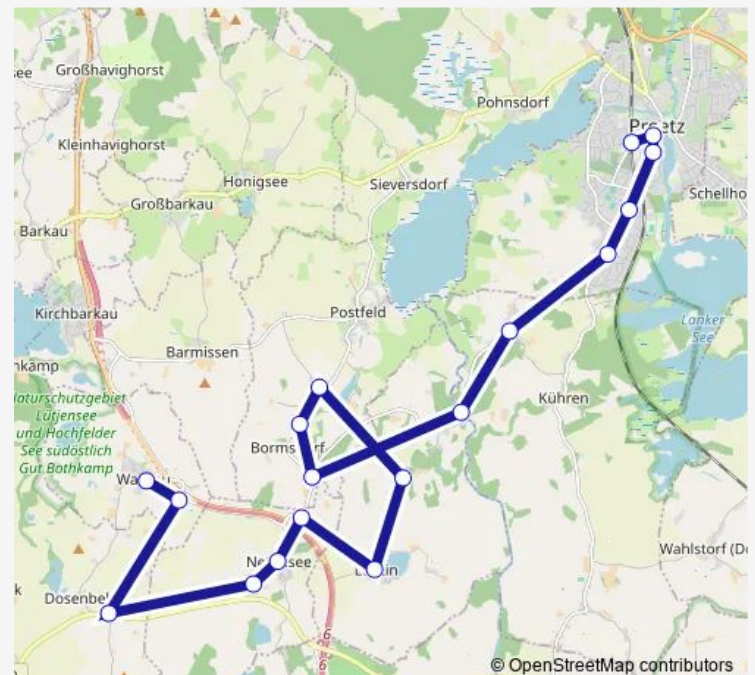

Bus 425

[Go to website](#)

Direction

Nettelsee Kaiserstraße — Preetz, ZOB / Bf

12 stops

[Open route schedule](#)

Nettelsee Kaiserstraße

Nettelsee Ortsmitte

Dorfplatz

Preetzer Straße

Fischkroog

Kührenerbrücke

Kleinkühren

Schwanenweg

Feldstraße

Wundersche Koppel

Preetz, Garnkorb

Preetz, ZOB / Bf

Route schedule

Nettelsee Kaiserstraße — Preetz, ZOB / Bf

Monday 07:10

Tuesday 07:10

Wednesday 07:10

Thursday 07:10

Friday 07:10

Saturday —

Sunday —

Route info

Direction: Nettelsee Kaiserstraße

Stops: 12

Trip Duration: 0 hour 40 min

■ 425