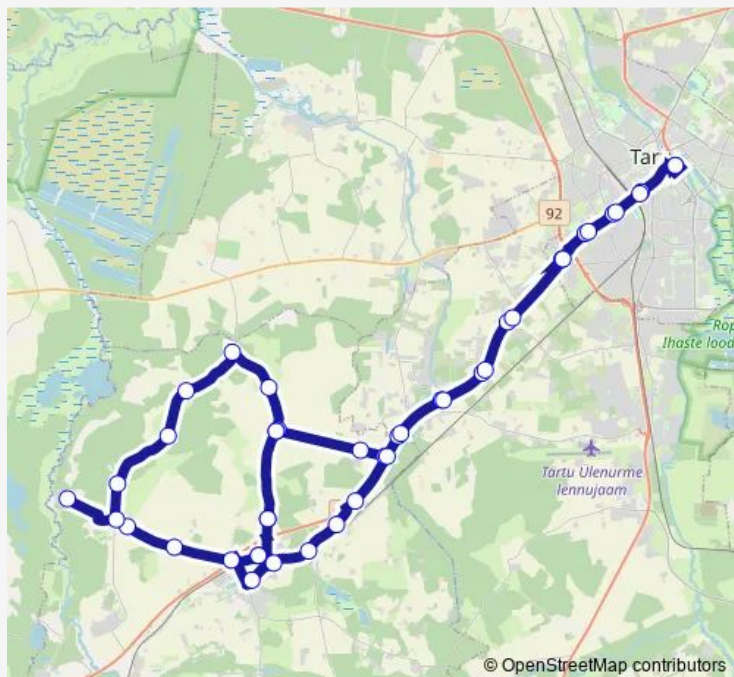

Nõgiaru keskus

Koobamäe

Nõo raudteejaam

Meeri tee

Alla

Meeri

Meeri pargi

Tabuli

Saturday —

Sunday —

Route info

Direction: Tartu bussijaam

Stops: 43

Trip Duration: 1 hour 30 min

© OpenStreetMap contributors

Kõrtsi
Keeri
Nõgiaru tee
Solba
Nõgiaru keskus
Koobamäe
Nõo raudteejaam
Nõo
Nõo kool
Aiamaa
Järiste
Valgeristi
Soo
Kose
Külitse
Näki
Lemmatsi
Teaduspark
Raja
Kaare
Pauluse
Tartu bussijaam