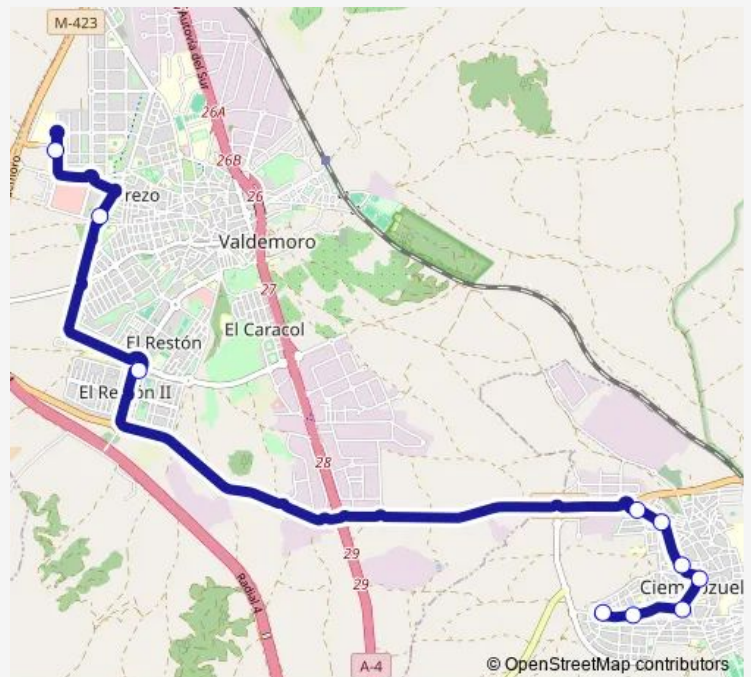

AV.BELÉN-MANUEL DE FALLA

AV.CONSUELO-AV.BELÉN

AV.CONSUELO-DOCTOR RIVAS

ESTRELLAS-AV.VENERABLE MADRE M^ªANTONIA

AV.MADRID-ESTRELLAS

AV.MADRID-COLONIA SAN BENITO

GTA.LAS SIRENAS-AV.MEDITERRÁNEO

AV.ESPAÑA-LIBERTAD

AV REYES CATÓLICOS-PEDRO DE VALDIVIA

Route schedule

URBANIZACIÓN PARQUE OLIMPIA-AV.BELÉN — AV REYES CATÓLICOS-PEDRO DE VALDIVIA

Monday	05:00-20:00
Tuesday	05:00-20:00
Wednesday	05:00-20:00
Thursday	05:00-20:00
Friday	05:00-20:00
Saturday	07:00-20:00
Sunday	07:00-20:00

Route info

Direction: URBANIZACIÓN PARQUE OLIMPIA-AV.BELÉN

Stops: 10

Trip Duration: 0 hour 25 min

425 — Valdemoro (Hospital)-Ciempozuelos

Direction

AV REYES CATÓLICOS-PEDRO DE VALDIVIA — URBANIZACIÓN PARQUE OLIMPIA-AV.BELÉN

Tuesday 05:30-20:30

Wednesday 05:30-20:30

Thursday 05:30-20:30

Friday 05:30-20:30

Saturday 07:30-20:30

Sunday 07:30-20:30

Route info

Direction: AV REYES CATÓLICOS-PEDRO DE VALDIVIA