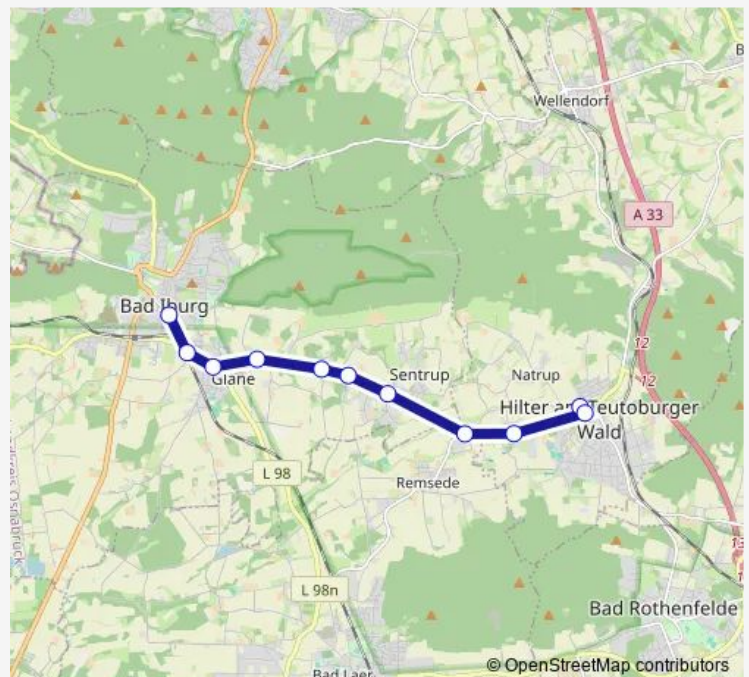

Bus 425

[Go to website](#)

Direction

Hilter, Schule — Bad Iburg, Schulzentrum (Pos.3)

11 stops

[Open route schedule](#)

Hilter, Schule

Hilter, Kirche

Hilter, Rietschelstraße

Hilter, Abzweig Remsede

Sentrup, Dreyer

Sentrup, Lange Ellern

Sentrup, Trafo

Glane, Stoppe

Glane, Schönepauk

Glane, Kirchstraße

Bad Iburg, Schulzentrum (Pos.3)

Route schedule

Hilter, Schule — Bad Iburg, Schulzentrum (Pos.3)

Monday 06:59

Tuesday 06:59

Wednesday 06:59

Thursday 06:59

Friday 06:59

Saturday —

Sunday —

Route info

Direction: Hilter, Schule

Stops: 11

Trip Duration: 0 hour 11 min

425

BusMaps