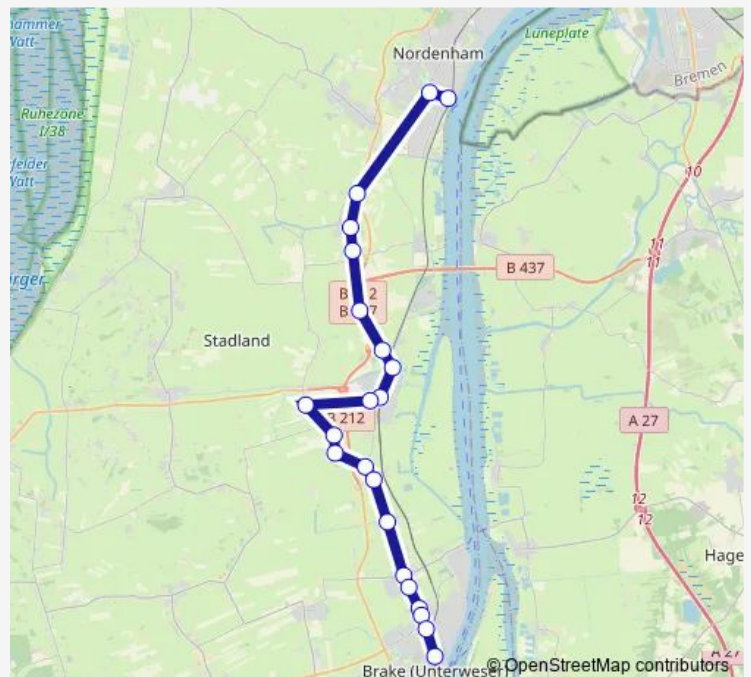

### Direction

Nordenham Bahnhof — Brake(Unterweser) Bahnhof

22 stops

[Open route schedule](#)

- Nordenham Bahnhof
- Nordenham Amtsgericht/Gymnasium
- Nordenham Hoffe
- Esenshamm Kindergarten
- Havendorf
- Niederbeckum Rogge
- Hiddingen(Stadland)
- Hartwarden Denkmal
- Rodenkirchen(Stadland) Bahnhof
- Rodenkirchen(Stadland) Schulzentrum
- Hakendorferwarp
- Alserwarp Wulf
- Alserwarp Blohm
- Alse Ponyhof
- Sürwürden Kaliwoda
- Schmalenfleth
- Golzwarden Kirche
- Golzwarden Buschweg
- Boitwarden Süddieksweg
- Boitwarden Schule
- Brake(Unterweser) Paul-Brodek-Straße

### Route info

Direction: Nordenham Bahnhof

Stops: 22

Trip Duration: 0 hour 44 min

425

## Direction

Kleinensiel Am Kanal — Rodenkirchen(Stadland)  
Schulzentrum

7 stops

[Open route schedule](#)

Kleinensiel Am Kanal

Havendorfersande

Havendorf

Niederbeckum Rogge

## Route info

Direction: Kleinensiel Am Kanal

Stops: 7

Trip Duration: 0 hour 19 min