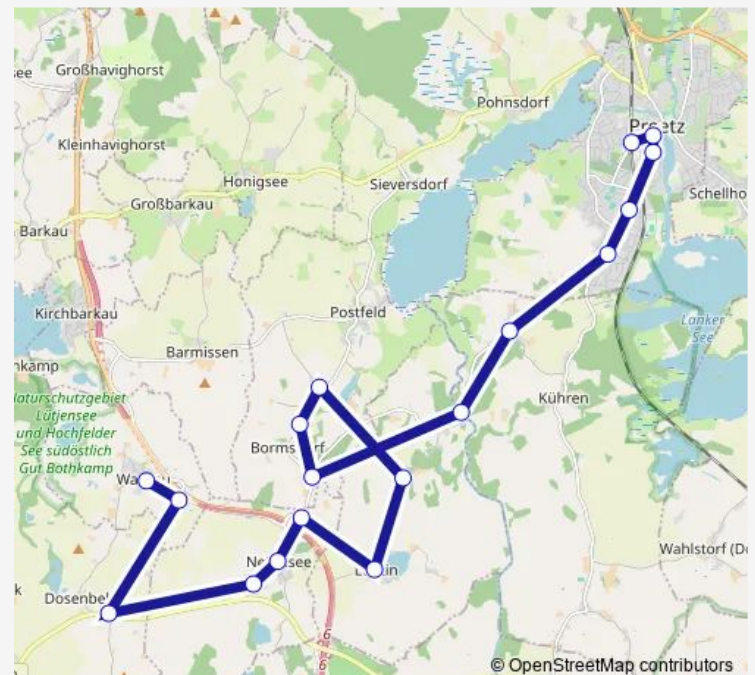

Bormsdorf, An den Tannen

Kührenerbrücke

Kleinkühren

Fichtestadion

Feldstraße

Kirche

Bahnhofstraße

Preetz, ZOB / Bf

Route schedule

Ort — Preetz, ZOB / Bf

Monday 15:30-23:30

Tuesday 15:30-23:30

Wednesday 15:30-23:30

Thursday 15:30-23:30

Friday 15:30-23:30

Saturday 09:30-23:30

Sunday 09:30-23:30

Route info

Direction: Ort

Stops: 18

Trip Duration: 0 hour 25 min

© OpenStreetMap contributors

425

BusMaps

Fichtestadion

Kleinkühren

Kührenerbrücke

Bormsdorf, An den Tannen

Bormsdorf

Bormsdorf, Kohhagensredder

Fischkroog

Preetzer Straße