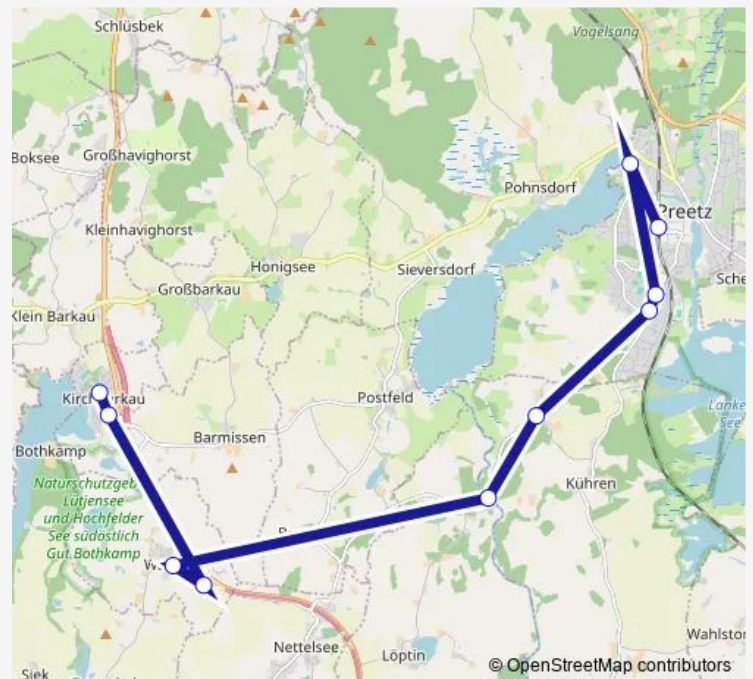

Löptin Fischkroog

Kühren Kührenerbrücke

Kühren-Kleinkühren

Preetz(Holst) Schwanenweg

Preetz(Holst) Feldstraße

Preetz(Holst) Wundersche Koppel

Preetz(Holst) Garnkorb

Preetz(Holst) ZOB/Bahnhof

Route schedule

Nettelsee Kaiserstraße — Preetz(Holst) ZOB/Bahnhof

Monday 07:10

Tuesday 07:10

Wednesday 07:10

Thursday 07:10

Friday 07:10

Saturday —

Sunday —

Route info

Direction: Nettelsee Kaiserstraße

Stops: 12

Trip Duration: 0 hour 40 min

Direction

Kirchbarkau — Preetz(Holst) ZOB/Bahnhof

9 stops

Friday 07:02

Saturday —

Sunday —

Route info

Direction: Kirchbarkau

Stops: 9

Trip Duration: 0 hour 38 min

Direction