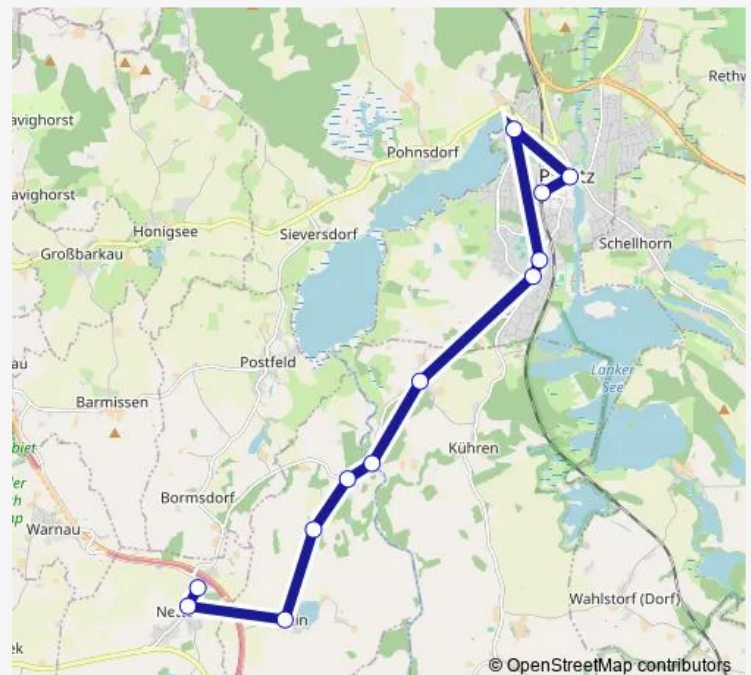

Löptin Fischkroog

Kühren Kührenerbrücke

Kühren-Kleinkühren

Preetz(Holst) Schwanenweg

Preetz(Holst) Feldstraße

Preetz(Holst) Wundersche Koppel

Preetz(Holst) Garnkorb

Preetz(Holst) ZOB/Bahnhof

Route schedule

Nettelsee Kaiserstraße — Preetz(Holst) ZOB/Bahnhof

Monday 07:10

Tuesday 07:10

Wednesday 07:10

Thursday 07:10

Friday 07:10

Saturday —

Sunday —

Route info

Direction: Nettelsee Kaiserstraße

Stops: 12

Trip Duration: 0 hour 40 min

Direction

Kirchbarkau — Preetz(Holst) ZOB/Bahnhof

9 stops

Friday 07:02

Saturday —

Sunday —

Route info

Direction: Kirchbarkau

Stops: 9

Trip Duration: 0 hour 38 min

Direction