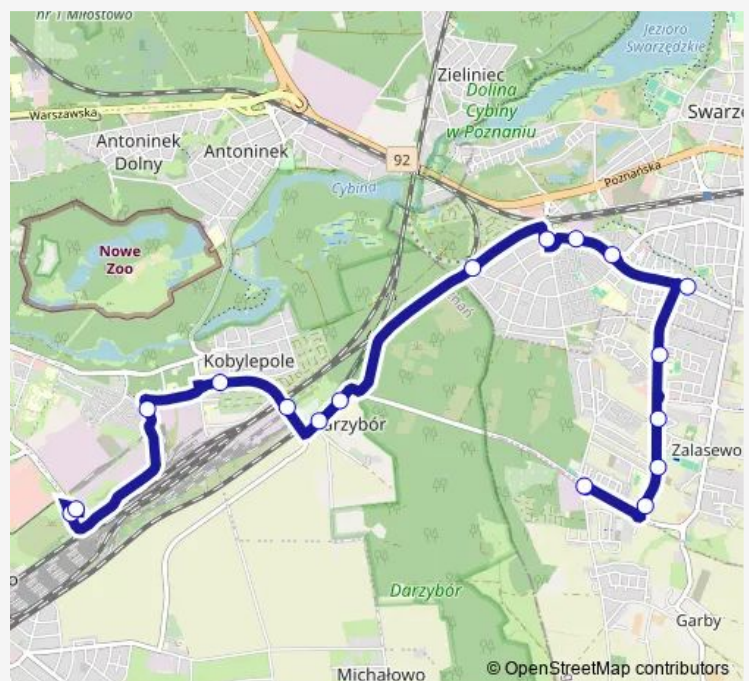

### Direction

Zalasewo/Os. Leśne — Franowo

17 stops

[Open route schedule](#)

- Zalasewo/Os. Leśne
- Zalasewo/Transportowa
- Zalasewo/Heweliusza Szkoła
- Zalasewo/Os. Zamoyskiego
- Zalasewo/Planetarna Szkoła
- Swarzędz/Kupiecka
- Swarzędz/Os. Raczyńskiego
- Swarzędz/Os. Cegielskiego
- Swarzędz/Przybylskiego
- Swarzędz/Szumana
- Borówki
- Darzybór
- Schronisko Dla Zwierząt
- Kobylepole
- Folwarczna
- Franowo
- Franowo

### Route schedule

Zalasewo/Os. Leśne — Franowo

Monday	04:43-22:52
Tuesday	04:43-22:52
Wednesday	04:43-22:52
Thursday	04:43-22:52
Friday	04:43-22:52
Saturday	05:09-22:59
Sunday	05:09-22:59

### Route info

Direction: Zalasewo/Os. Leśne

Stops: 17

Trip Duration: 0 hour 24 min

**Direction**

Franowo — Zalasewo/Os. Leśne

17 stops

[Open route schedule](#)