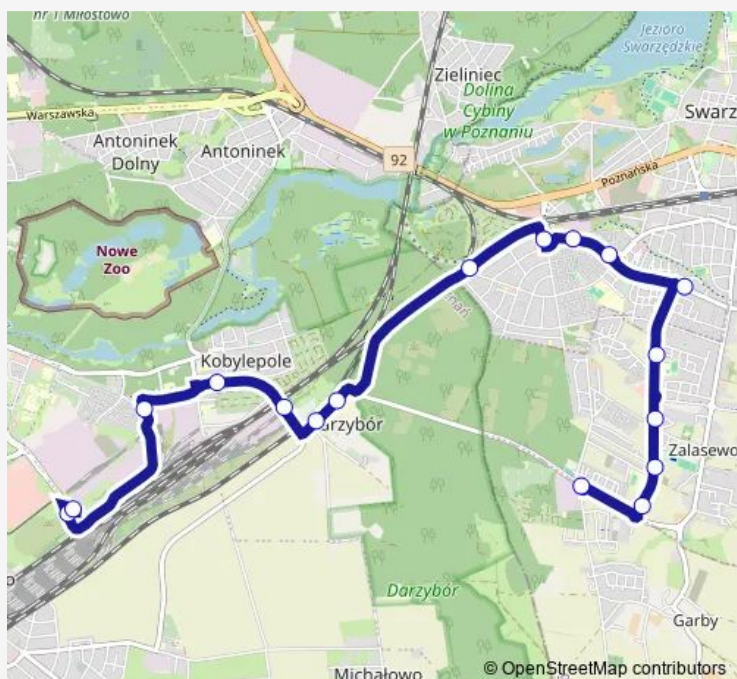

Borówki

Darzybór

Schronisko Dla Zwierząt

Kobylepole

Folwarczna

Franowo

Franowo

Route schedule

Zalasewo/Os. Leśne — Franowo

Monday 04:43-22:52

Tuesday 04:43-22:52

Wednesday 04:43-22:52

Thursday 04:43-22:52

Friday 04:43-22:52

Saturday 05:09-22:59

Sunday 05:09-22:59

Route info

Direction: Zalasewo/Os. Leśne

Stops: 17

Trip Duration: 0 hour 21 min

Direction

Franowo — Zalasewo/Os. Leśne

17 stops

[Open route schedule](#)