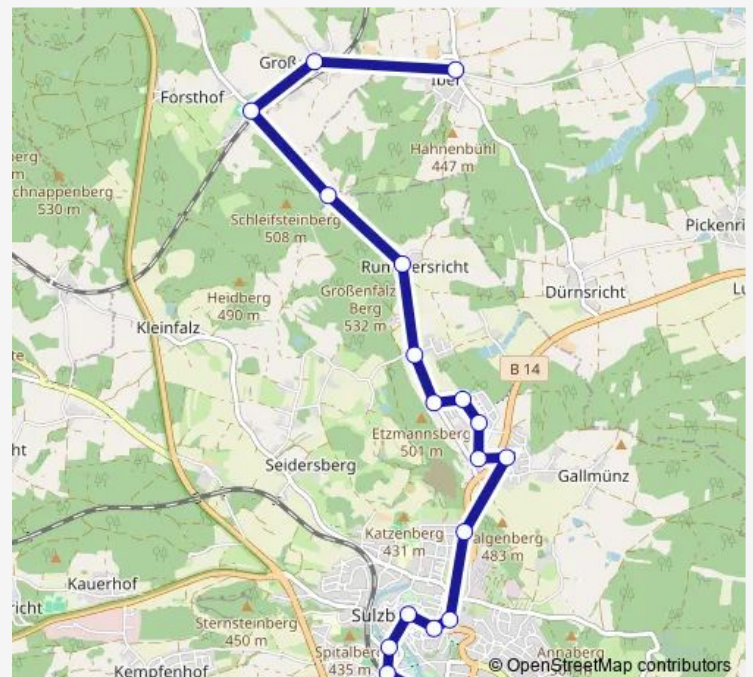

Friday 11:27-12:25

Saturday —

Sunday —

Route info

Direction: Sulzbach-R. Pestalozzischule

Stops: 22

Trip Duration: 0 hour 31 min

425

Direction

Iber Ort — Sulzbach-Rosenberg

18 stops

[Open route schedule](#)

Iber Ort

Großalbershof

Forsthof (S-R) Ab.Großalbersh.

Sulzbach-Rosenberg Auf der Ruh