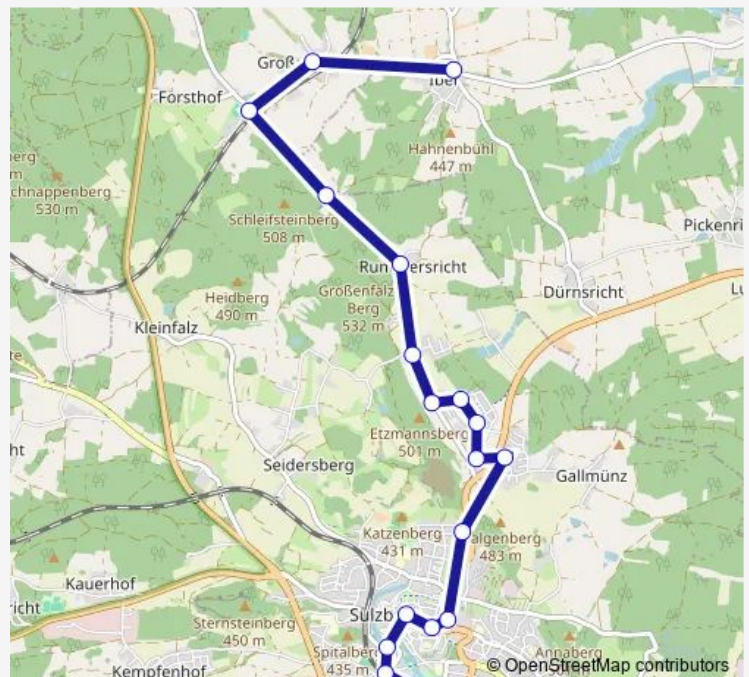

### Direction

Sulzbach-Rosenberg — Iber Ort

18 stops

[Open route schedule](#)

- Sulzbach-Rosenberg
- Sulzbach-Rosenberg Post
- Sulzbach-Rosenberg Gymnasium
- Sulzbach-Rosenb. Luitpoldplatz
- Sulzb.-R. Rosenberger Str
- Sulzbach-Rosenb. Arbeitsamt
- Sulzbach-R. Am Katzenberg/Lidl
- Sulzbach-Rosenb. Feuerhof/B14
- Gallmünz Willy-Brandt-Str.
- Sulzbach-Rosenb. Glückaufstr.
- Sulzbach-Rosenberg Am Feuerhof
- Sulzbach-Rosenb. Bergknappenst
- Sulzbach-Ros. Edelsfelder Str.
- Rummersricht Am Lohgraben
- Sulzbach-Rosenberg Auf der Ruh
- Forsthof (S-R) Ab.Großalbersh.
- Großalbershof
- Iber Ort

### Route schedule

Sulzbach-Rosenberg — Iber Ort

Monday	15:35
Tuesday	15:35
Wednesday	15:35
Thursday	15:35
Friday	15:35
Saturday	—
Sunday	—

### Route info

Direction: Sulzbach-Rosenberg

Stops: 18

Trip Duration: 0 hour 22 min