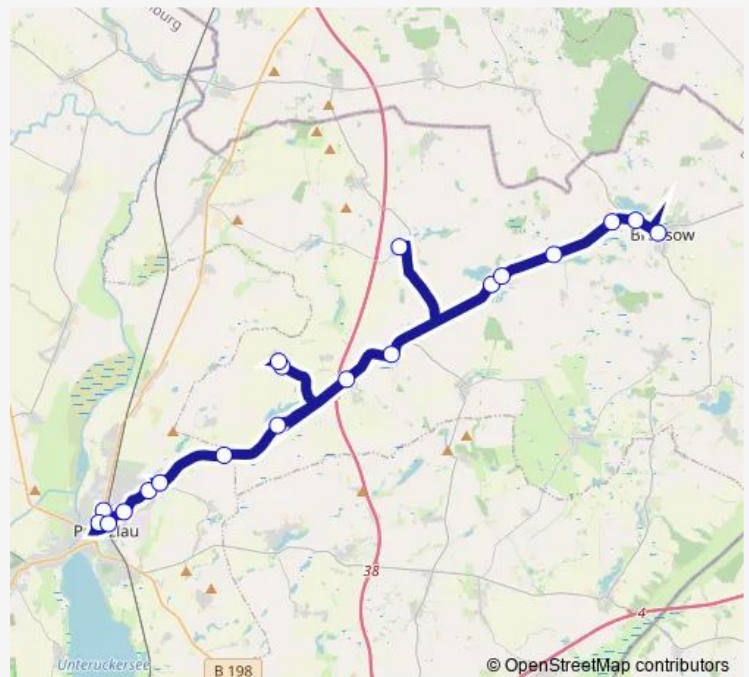

Ludwigsburg, Abzweig

Kleptow

Klockow (UM), Schule

Carmzow, Dorf

Carmzow, Ausbau

Stramehl, Abzweig

Brüssow, Prenzlauer Str.

Brüssow, Am See

Saturday 06:56-16:25

Sunday 06:56-16:25

Route info

Direction: Prenzlau, Zob

Stops: 19

Trip Duration: 0 hour 39 min

425

BusMaps

Direction

Brüssow, Markt — Prenzlau, Zob

19 stops

[Open route schedule](#)

Brüssow, Markt

Brüssow, Schule

Brüssow, Am See

Brüssow, Prenzlauer Str.

Stramehl, Abzweig

Carmzow, Dorf

Klockow (UM), Schule

Kleptow

Ludwigsburg, Abzweig

Schenkenberg (UM), Kirche

Schenkenberg (UM), Neubau

Baumgarten (Um)