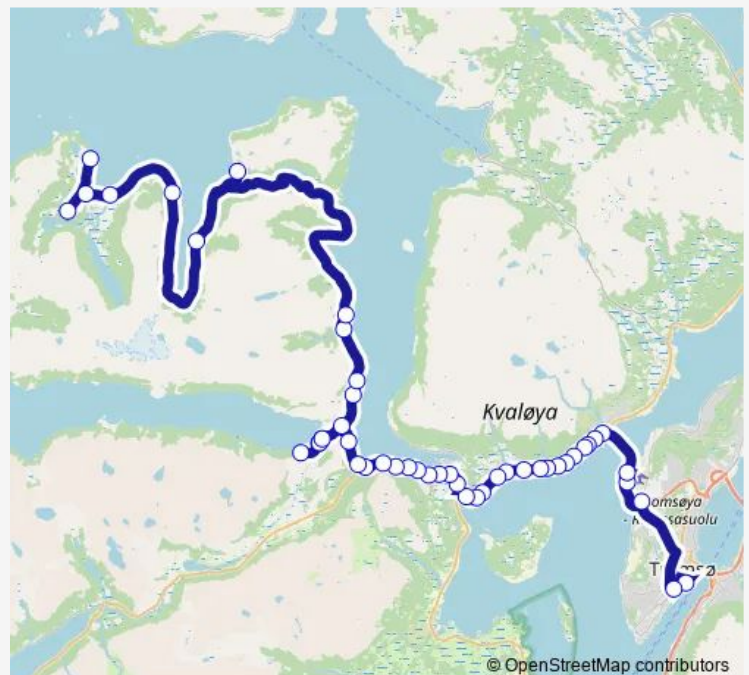

Middagsskarvegen

Steinheim

Sjurelv vest

Route schedule

Langmyrrabben — Tromsø Prostneset

Monday 08:35-15:30

Tuesday 07:50-15:30

Wednesday 08:35-15:30

Thursday 07:50-15:30

Friday 08:35-15:30

Saturday —

Sunday —

Route info

Direction: Langmyrrabben

Stops: 45

Trip Duration: 1 hour 38 min

425 — Tromvik-Ersfjord-Tromsø

Sjurneset

Ørnesbukta

Eidslikkaren

Eidsvollvegen

Kaldfjord skole

Eidkjosen

Eidkjosvegen