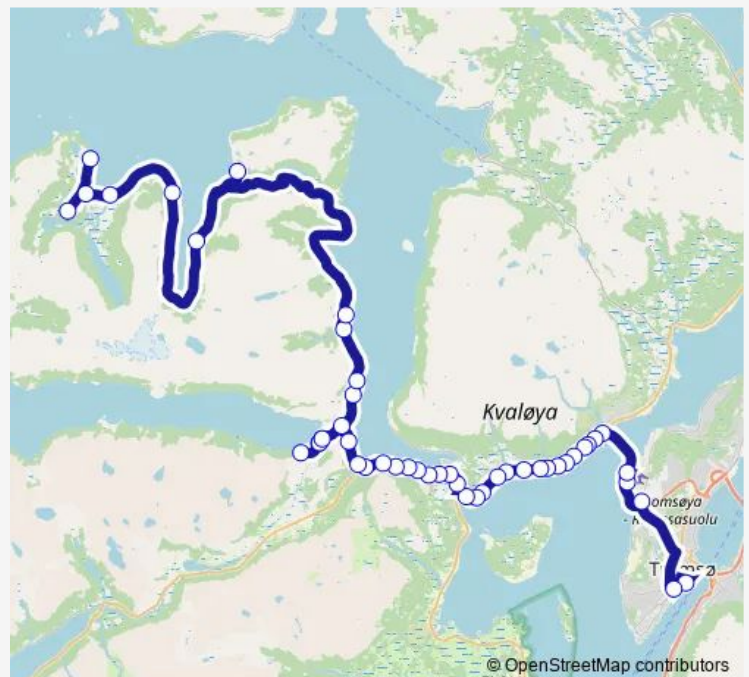

Middagsskarvegen

Steinheim

Sjurelv vest

Route schedule

Langmyrrabben — Tromsø Prostneset

Monday 08:35-15:30

Tuesday 07:50-15:30

Wednesday 08:35-15:30

Thursday 07:50-15:30

Friday 08:35-15:30

Saturday —

Sunday —

Route info

Direction: Langmyrrabben

Stops: 45

Trip Duration: 1 hour 38 min

425 — Tromvik-Ersfjord-Tromsø

Sjurneset

Ørnesbukta

Eidslikkaren

Eidsvollvegen

Kaldfjord skole

Eidkjosen

Eidkjosvegen