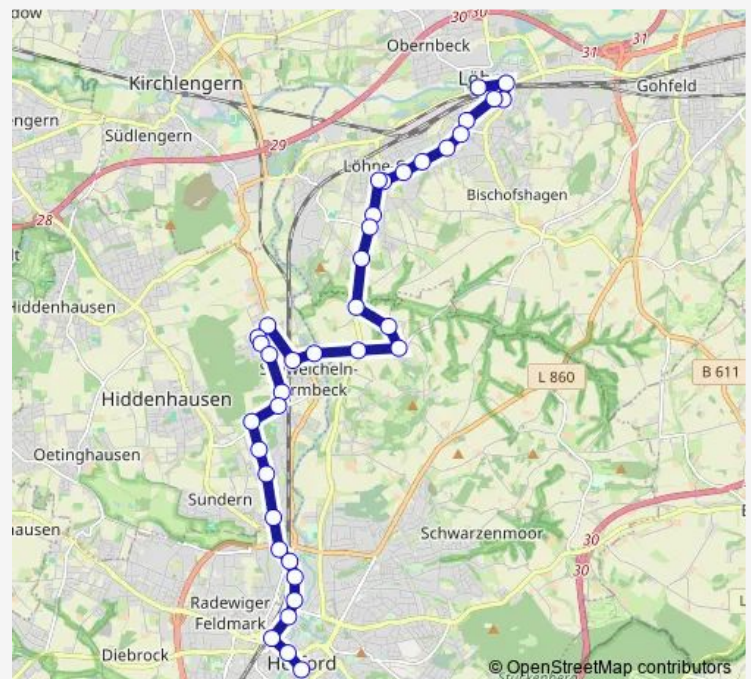

Hid-Schweicheln, H-Böckler-Str

Route schedule

Löhne, Remarqueplatz/Bhf — Herford, Alter Markt Bstg 1

Monday 05:48-19:30

Tuesday 06:30-14:30

Wednesday —

Thursday —

Friday 05:48-19:30

Saturday 06:30-19:30

Sunday —

Route info

Direction: Löhne, Remarqueplatz/Bhf

Stops: 38

Trip Duration: 0 hour 40 min

425

Hid-Schweicheln, Kaiserweg

Hid-Schweicheln, Ellernkamp

Hid-Schweicheln, Waldstraße

Hid-Schweicheln, Grundschule

Hid-Schweicheln, Alter Kirchweg

Hid-Schweicheln, Schweich. Str

Hid-Schweicheln, Fr.-Erlers-Str

Hid-Schweicheln, Alpenweg

Hid-Schweicheln, Lessingstraße

Herford, Umgehungsstraße

Herford, Bündler Straße

Herford, Nordstraße

Herford, Kleinbahnhof

Herford, Marta

Herford, Bahnhof 1

Herford, Gänsemarkt

Herford, Alter Markt Bstg 1