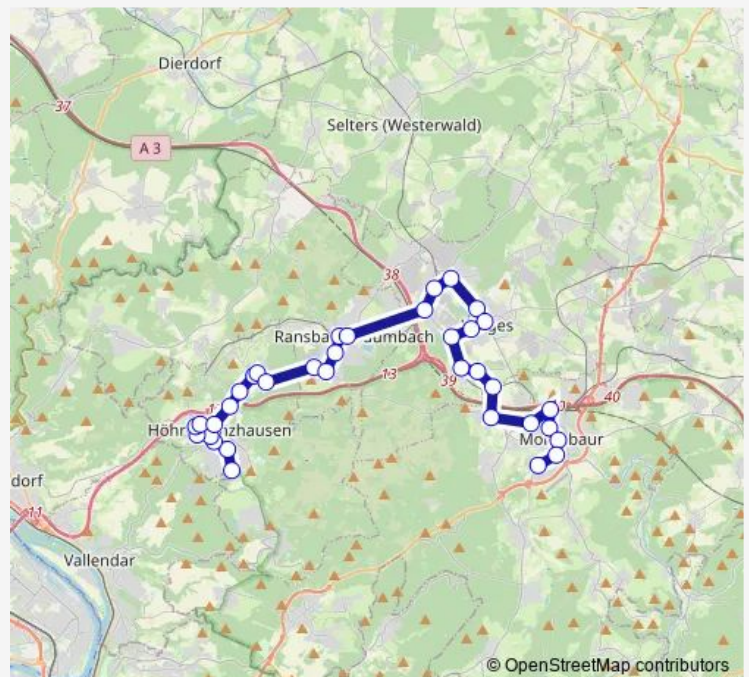

### Route schedule

Montabaur Bf — Höhr-Grenzhausen Juchaczstraße

Monday

—

Tuesday

—

Wednesday

—

### Route info

Direction: Montabaur Bf

Stops: 26

Trip Duration: 0 hour 42 min

■ 425

BusMaps

Höhr-Grenzhausen Hainchenweg

Höhr-Grenzhausen Rathaus

## Direction

Höhr-Grenzhausen Juchaczstraße — Montabaur Konrad-Adenauer-Platz

31 stops

[Open route schedule](#)

Höhr-Grenzhausen Juchaczstraße

Höhr-Grenzhausen Mittelstr.

Höhr-Grenzhausen Bahnhofstraße

Höhr-Grenzhausen Rathaus

Höhr-Grenzhausen Hainchenweg

Höhr-Grenzhausen Teplitz-Schönauer-Straße

Höhr-Grenzhausen Turnstraße

Höhr-Grenzhausen Schulzentrum

Höhr-Grenzhausen Schwimmbad

Hilgert Industriegebiet

Hilgert Gh. Quelle

Hilgert Ortsmitte