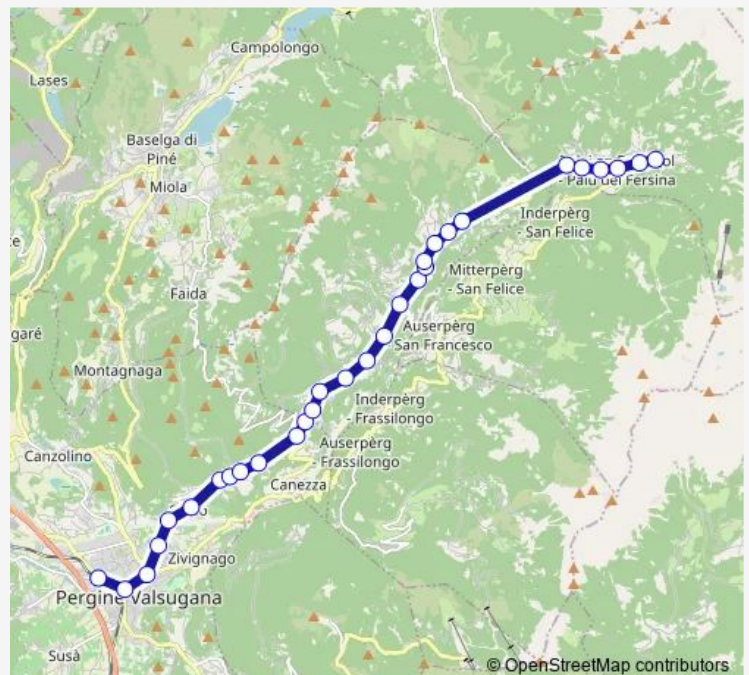

Bus B417 Pergine -Canezza -Viarago -S.Orsola -Palù

[Go to website](#)

Direction

Battisti — Pergine V. Intermodale

31 stops

[Open route schedule](#)

- Battisti
- Palu' Del F. Loc.Tolar Civ 69
- Palu' Del Fersina
- Palu' Del F. Htl Lagorai
- Palu'del F. Loc. Sigismondi
- Palù Del F. Redebus
- Fontanari
- Fontanari. Maso Marcheli
- Marcheli-Bivio Borti E Cont
- S.Orsola. Loc. Doss Martin
- Bagni Terme di S.Orsola
- S.Orsola. Loc.Donadi
- S. Orsola
- S.Orsola. Loc.Bertoldi
- Stefani
- S.Orsola. Loc.Mantovani
- S.Orsola. Bivio Loc. Dosi
- Mala
- Mala. Loc.Agnoletti
- Viarago. Bivio
- Canezza. Maso Dràzeri

Route schedule

Battisti — Pergine V. Intermodale

Monday	08:44-18:19
Tuesday	08:44-18:19
Wednesday	08:44-18:19
Thursday	08:44-18:19
Friday	08:44-18:19
Saturday	08:44
Sunday	—

Route info

Direction: Battisti

Stops: 31

Trip Duration: 0 hour 39 min

■ B417 — Pergine -Canezza -Viarago -S.Orsola -Palù

Canezza Rist. Al Sole

Canezza

Canezza. Maso Sleifer

Zivignago. Al Ponte

Zivignago Cons.S.Orsola