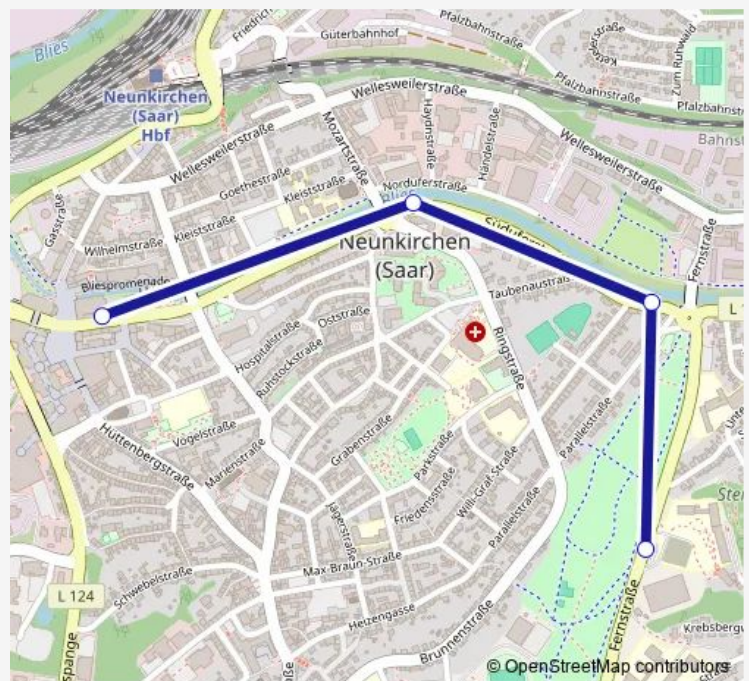

Direction

Gymnasium, Neunkirchen — Stummdenkmal, Neunkirchen

3 stops

[Open route schedule](#)

Gymnasium, Neunkirchen

Hauptbahnhof (Brücke), Neunkirchen

Stummdenkmal, Neunkirchen

Route schedule

Route info

Direction: Gymnasium, Neunkirchen

Stops: 3

Trip Duration: 0 hour 9 min

Direction

Gymnasium, Neunkirchen — Stummdenkmal, Neunkirchen

4 stops

[Open route schedule](#)