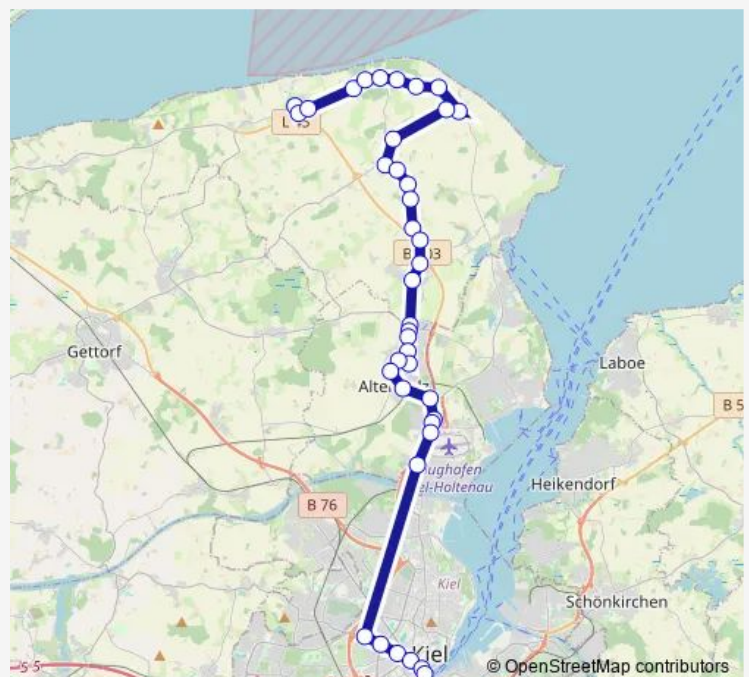

Altenholz-Klausdorf, Bahnübergang, Mast 1o

Altenholz-Klausdorf, Schule, Mast 1r

Altenholz-Klausdorf, Lindenallee, Mast 1u

Altenholz-Klausdorf, Dataport, Mast 1u

Altenholz-Klausdorf, Ahornallee, Mast 2r

Altenholz-Klausdorf, Alter Kieler Weg, Mast 1r

Sprenge, Dänischenhagener Str., Mast 1o

Sprenge, Ost, Mast 1o

Sprenge, Mariannenhof, Mast 1r

Stohl, West, Mast 1u

Stohl, Ost, Mast 1r

### Route schedule

Altenholz-Stift, Dorfteich, Mast 1=6l — Krusendorf, Wischkamp, Mast 1o

Monday 13:20

Tuesday 13:20

Wednesday 13:20

Thursday 13:20

Friday 13:20

Saturday 13:20

### Route info

Direction: Altenholz-Stift, Dorfteich, Mast 1=6l

Stops: 31

Trip Duration: 0 hour 41 min

740

Dänisch-Nienhof, Eckernförder Str. 24, Mast 1o

Dänisch-Nienhof, Eckernförder Str. 36, Mast 1o

Dänisch-Nienhof, Ort, Mast 1o