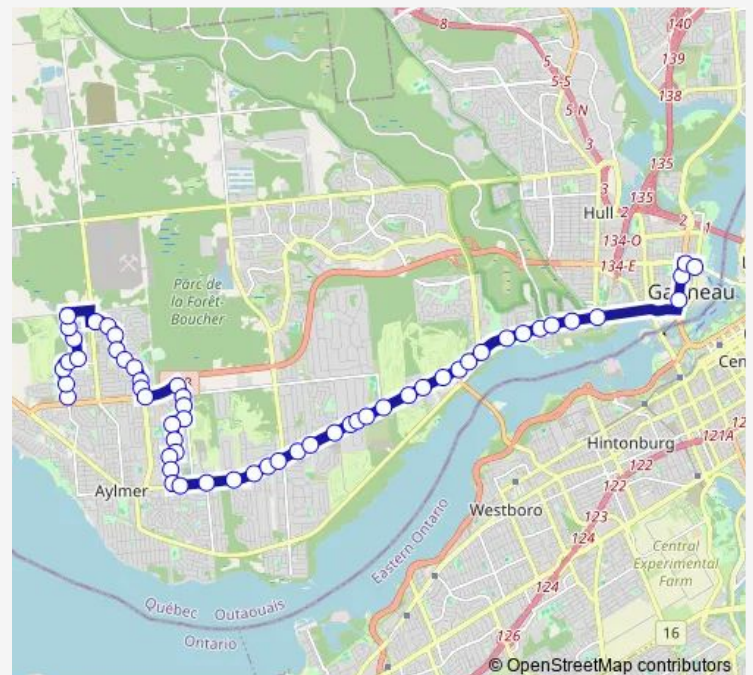

Thursday 16:12

Friday 16:12

Saturday —

Sunday —

Route info

Direction: École Saint-Joseph (fictif)

Stops: 53

Trip Duration: 0 hour 51 min

chemin d'Aylmer/Fraser

chemin d'Aylmer/Samuel-Edey

chemin d'Aylmer/Belmont

de la Colline/chemin d'Aylmer

de la Colline/des Explorateurs

de la Colline/du Vallon

du Vallon/des Draveurs

du Vallon/du Caveau

Sunday —

Route info

Direction: Front/des Allumettières

Stops: 56

Trip Duration: 0 hour 51 min

de la Colline/des Artisans

de la Colline/chemin d'Aylmer

chemin d'Aylmer/Belmont