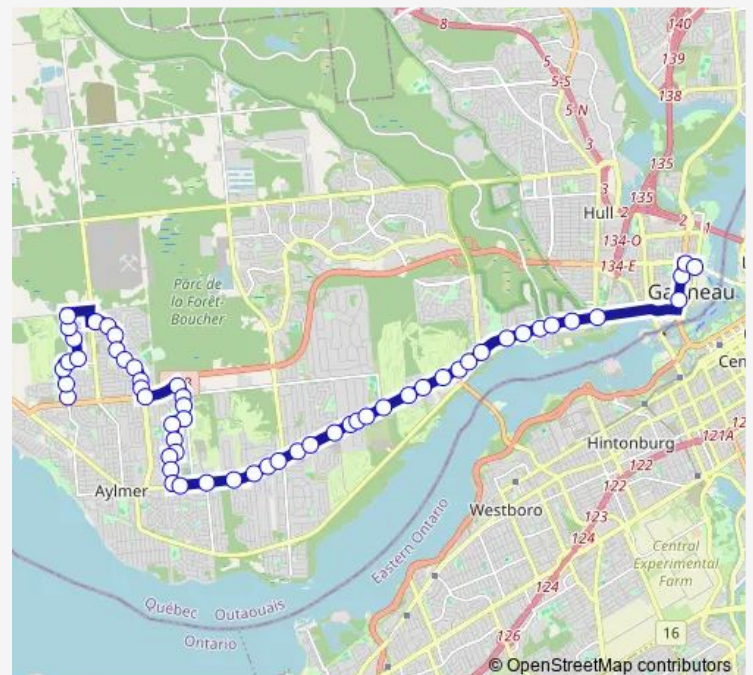

chemin d'Aylmer/Morley-Walters

### Route schedule

École Saint-Joseph (fictif) — Front/des Allumettières

Monday 16:12

Tuesday 16:12

Wednesday 16:12

Thursday 16:12

Friday 16:12

Saturday —

### Route info

Direction: École Saint-Joseph (fictif)

Stops: 53

Trip Duration: 0 hour 51 min

■ 740 — Jardins Lavigne/Stjo

BusMaps

chemin d'Aylmer/Vanier

chemin d'Aylmer/Vanier

## Route info

Direction: Front/des Allumettières

Stops: 56

Trip Duration: 0 hour 51 min

de la Colline/des Artisans

de la Colline/chemin d'Aylmer

chemin d'Aylmer/Belmont

chemin d'Aylmer/Fraser