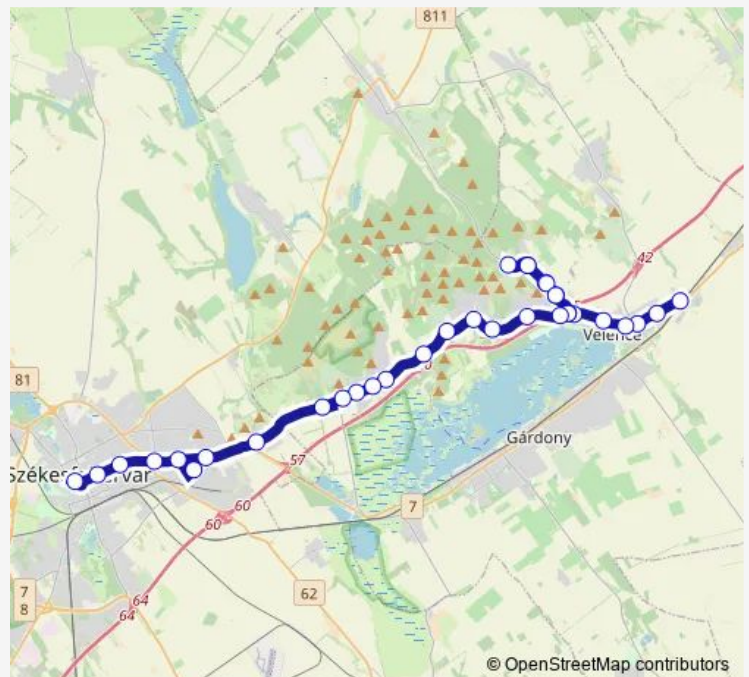

Pákozd, Honvéd Emlékmű

Sukoró, Kőbánya utca (Gádé)

Sukoró, Kiserdő

Sukoró, Borbás utca

Sukoró, Körmös utca

Velence, Enyedi utca

Velence, nadapi elágazás

Velence, Karnevál körút

Velence, Bogrács utca

Route schedule

Székesfehérvár, autóbusz-állomás — Kápolnásnyék, vasútállomás

Monday	07:35-20:15
Tuesday	07:35-20:15
Wednesday	07:35-20:15
Thursday	07:35-20:15
Friday	07:35-20:15
Saturday	17:40-20:15
Sunday	17:40-20:15

Route info

Direction: Székesfehérvár, autóbusz-állomás

Stops: 33

Trip Duration: 0 hour 55 min

740 — Székesfehérvár - Sukoró - Kápolnásnyék

Nadap, Pálinkaház utca

Nadap, autóbusz-forduló

Nadap, Pálinkaház utca